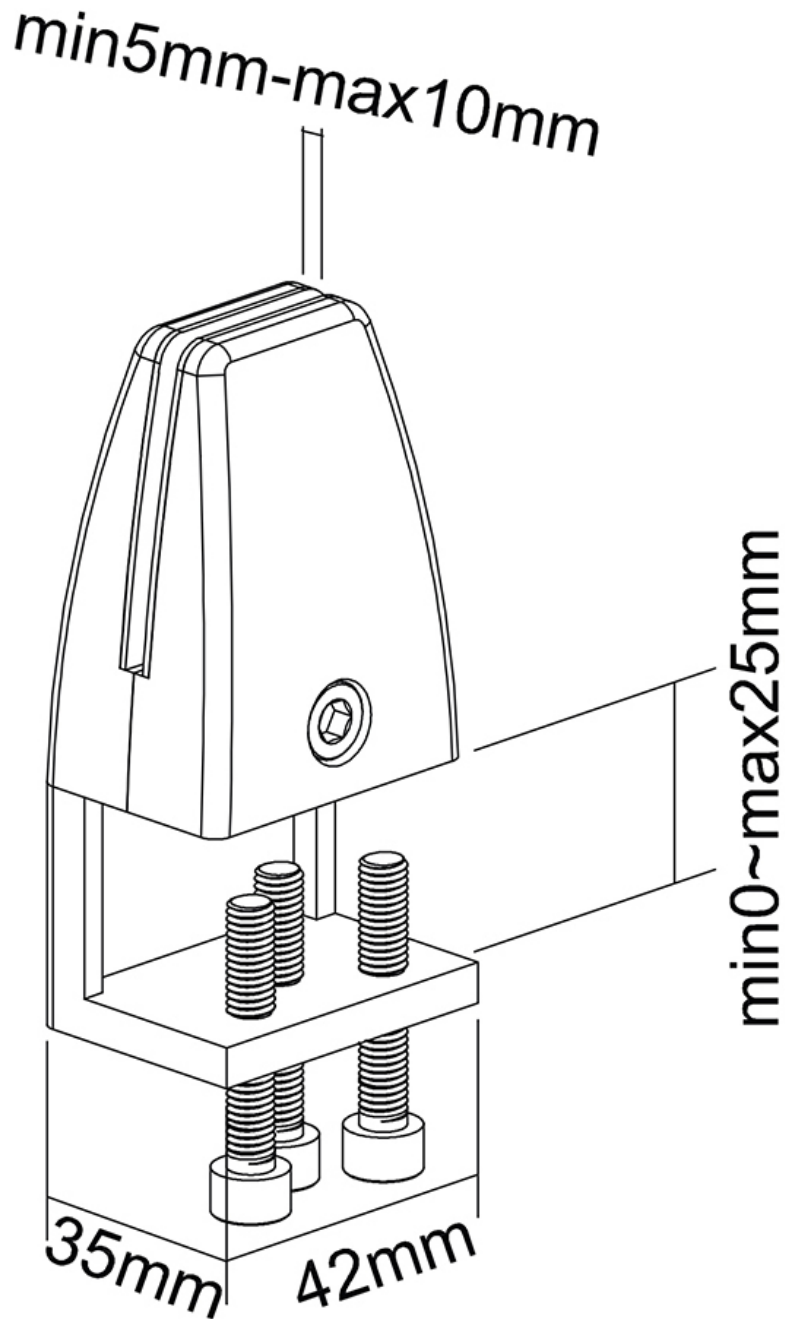

NS-CLMP25WHITE

NEOMOUNTS NS-CLMP25WHITE JEU DE

Neomounts