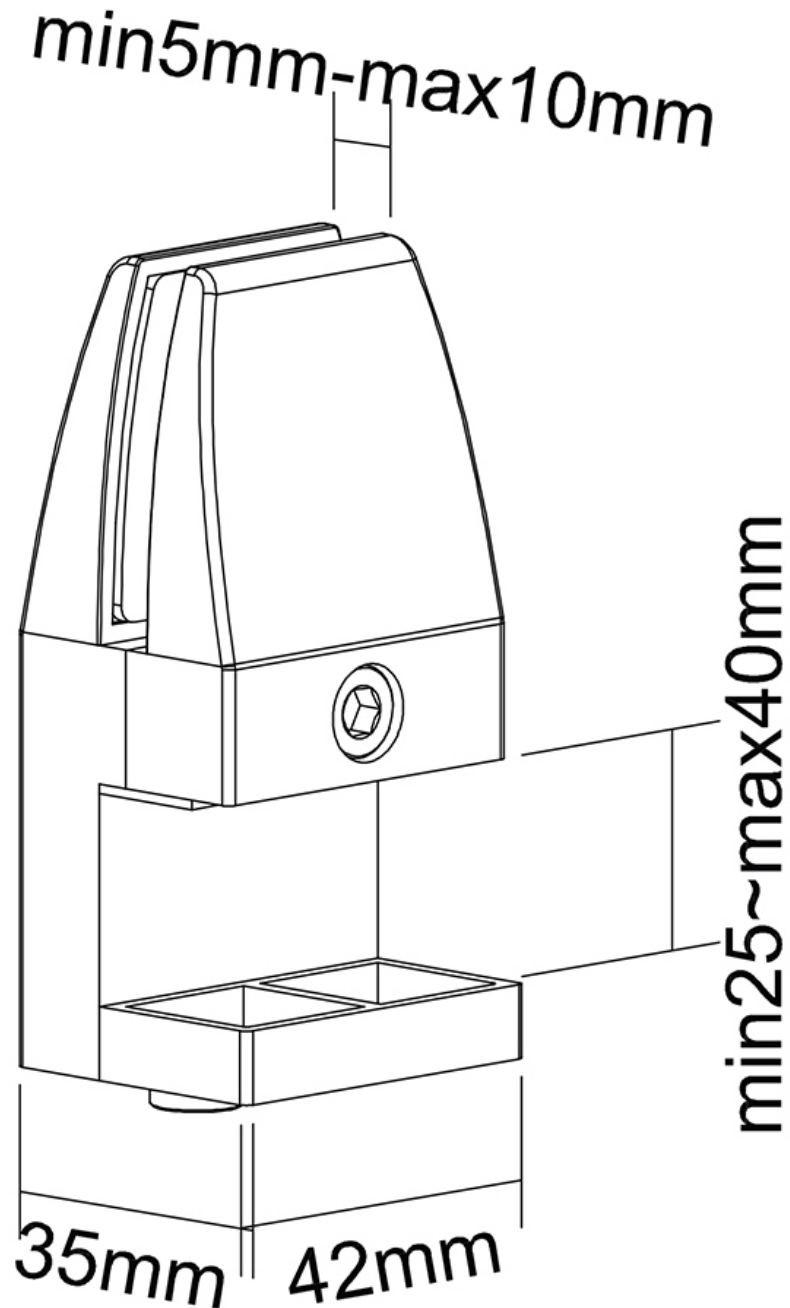

NS-CLMP40BLACK

NEOMOUNTS NS-CLMP40BLACK JEU DE

Neomounts