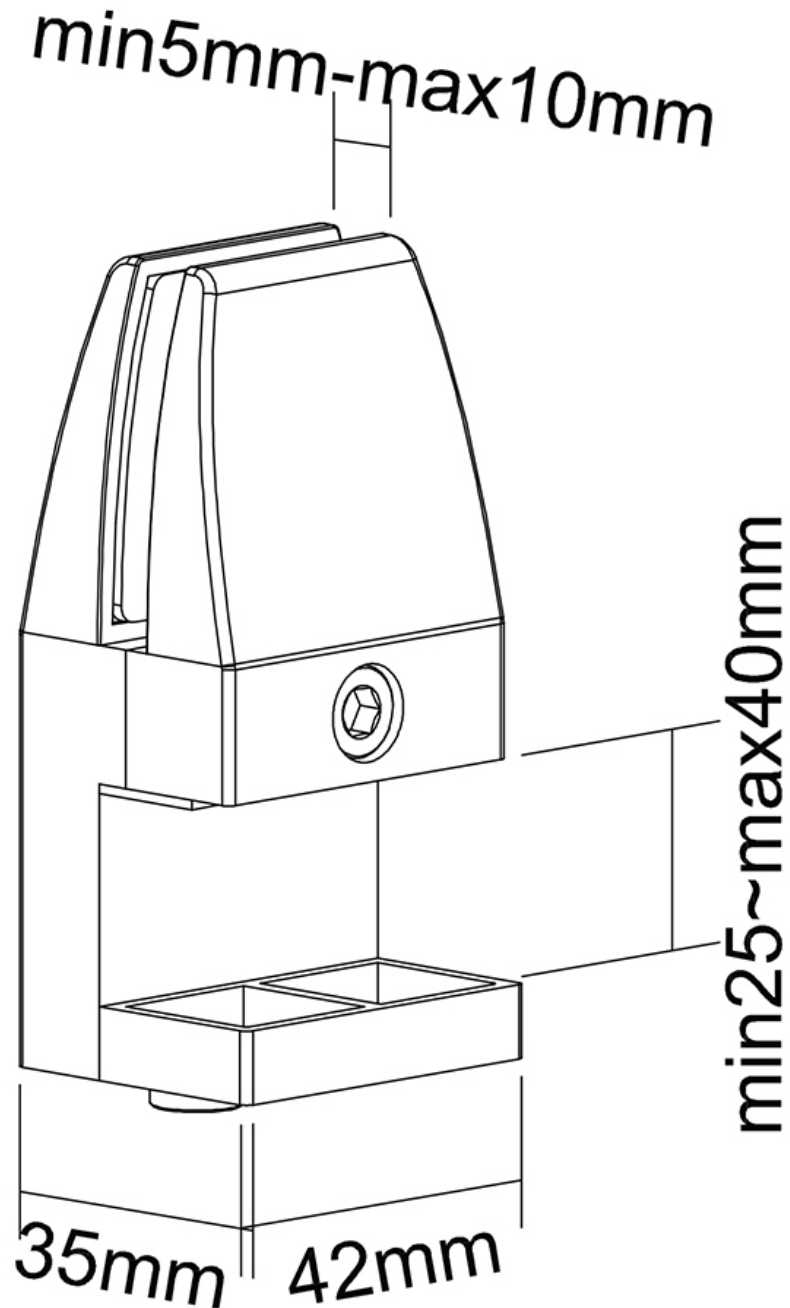

NS-CLMP40WHITE

NEOMOUNTS NS-CLMP40WHITE JEU DE

Neomounts