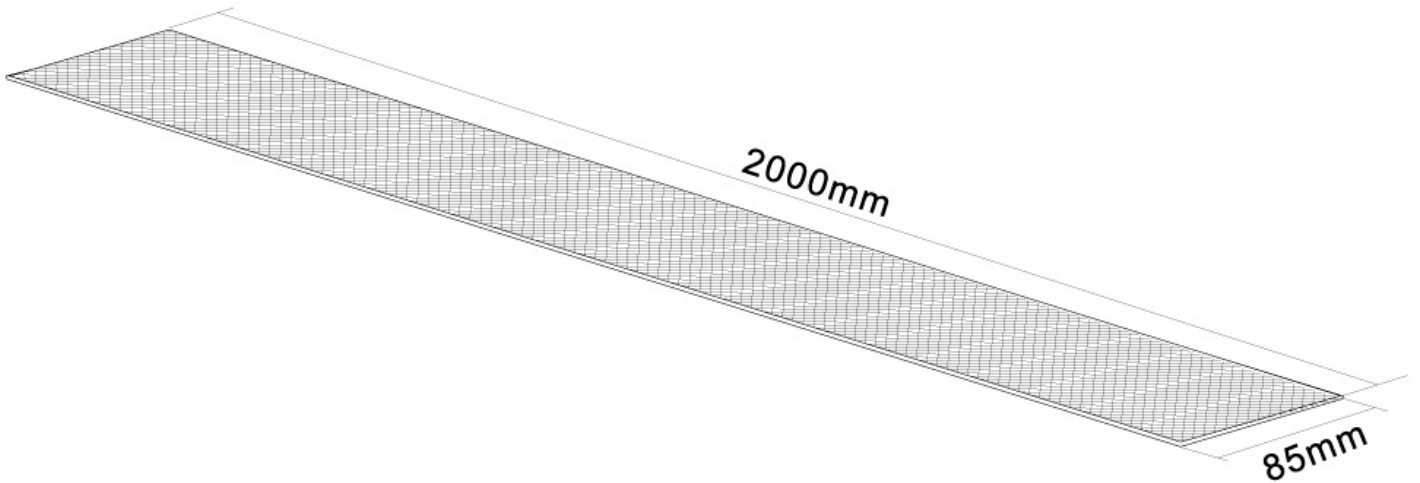

NS-CS200WHITE

NEOMOUNTS NS-CS200WHITE CACHE-CÂBLE -

Neomounts