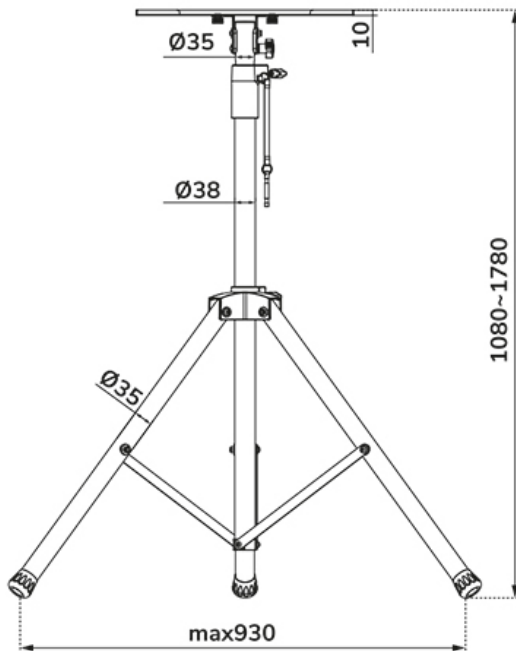

NS-FS200BLACK

NEOMOUNTS NS-FS200BLACK SUPPORT AU

Neomounts

Measuring unit: mm