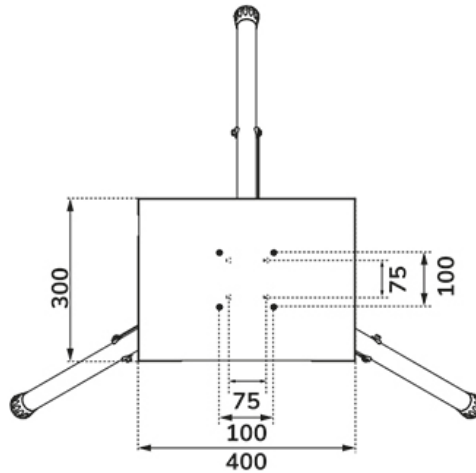

NS-FS200BLACK

NEOMOUNTS NS-FS200BLACK SUPPORT AU

Neomounts

Measuring unit: mm