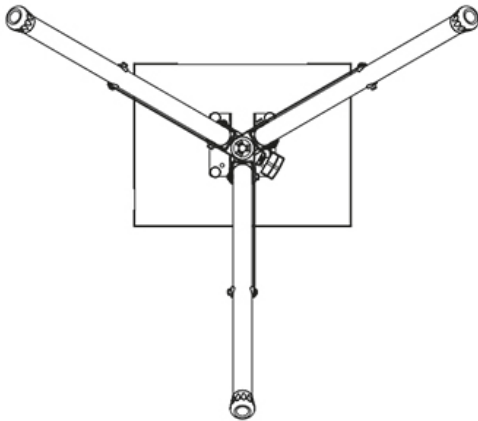

NS-FS200BLACK

NEOMOUNTS NS-FS200BLACK SUPPORT AU

Neomounts

Measuring unit: mm