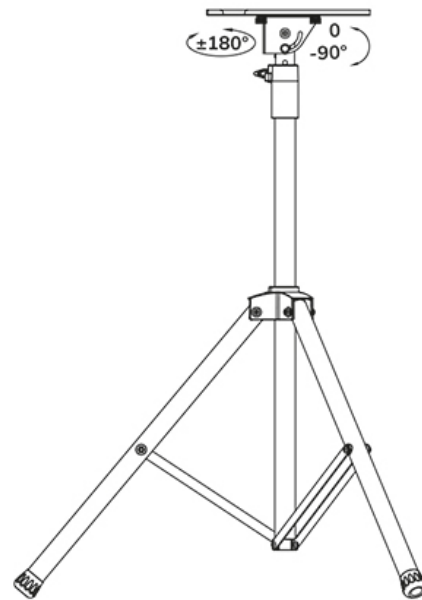

NS-FS200BLACK

NEOMOUNTS NS-FS200BLACK SUPPORT AU

Neomounts

Measuring unit: mm