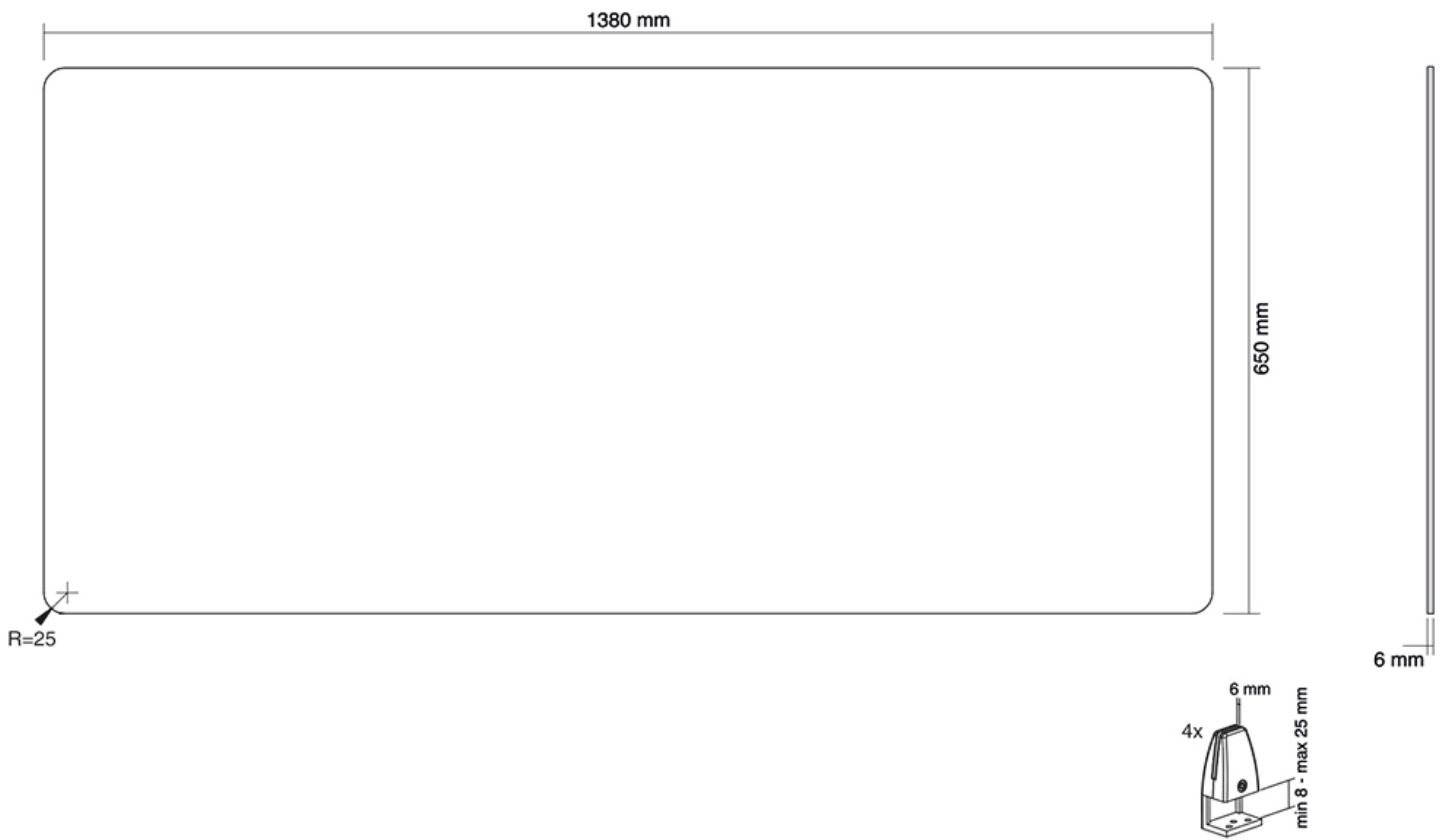

NS-GLSPROTECT140 NEOMOUNTS NS-GLSPROTECT140 ÉCRAN DE

Neomounts