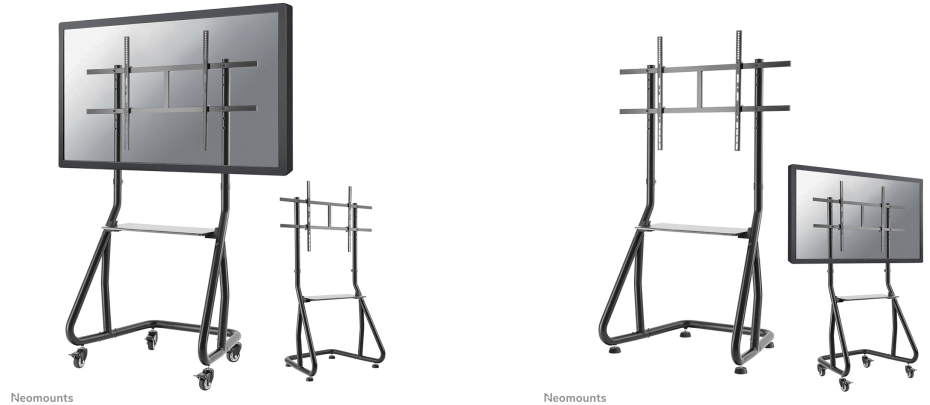

#### FONCTIONNALITÉ

Type	Fixé
Réglage de la hauteur	135-153 cm
Largeur	110 cm
Profondeur	68 cm
Type de réglage	Manuel

### Neomounts NS-M3800BLACK Support au sol pour écran 60-100" - max 100 kg - manuel h135-153 cm - VESA 200x200-1000x600 - étagère multimédia incluse - noir

Le support mobile Neomounts, modèle NS-M3800BLACK est un socle mobile au sol pour les écrans plats jusqu'à 100" (254 cm). Ce support mobile est un excellent choix pour réaliser des économies d'espace ou lorsque les solutions de montage au mur, au plafond ou sur un bureau ne sont pas une option. Ce support optimise votre investissement en proposant une large gamme d'options de projection en partageant un grand écran dans plusieurs pièces. Obtenez un positionnement optimal debout et assis. Une gestion des câbles unique cache et achemine les câbles de montage à l'écran plat pour garder le pied bien rangé.

Le support mobile Neomounts, modèle NS-M3800BLACK supporte votre téléviseur et un équipement audiovisuel et cache vos câbles. Les roulettes permettent au support de se déplacer à l'endroit où vous en avez besoin. Rouler facilement à travers les portes et sur les seuils. Le chariot est équipé de quatre solides roues pivotantes, dont les deux roues avant sont équipées d'un frein. Le pied de sol vient également avec quatre pieds de mise à niveau.

Le support mobile Neomounts NS-M3800BLACK est adapté pour les écrans jusqu'à 100" (254 cm). La capacité de poids de ce produit est de 100 kg. Le support est adapté pour les écrans qui répondent au VESA 200x200 à 1000x600mm. Différents trous peuvent être couverts à l'aide des plaques d'adaptation Neomounts VESA. Assemblage et installation rapides.