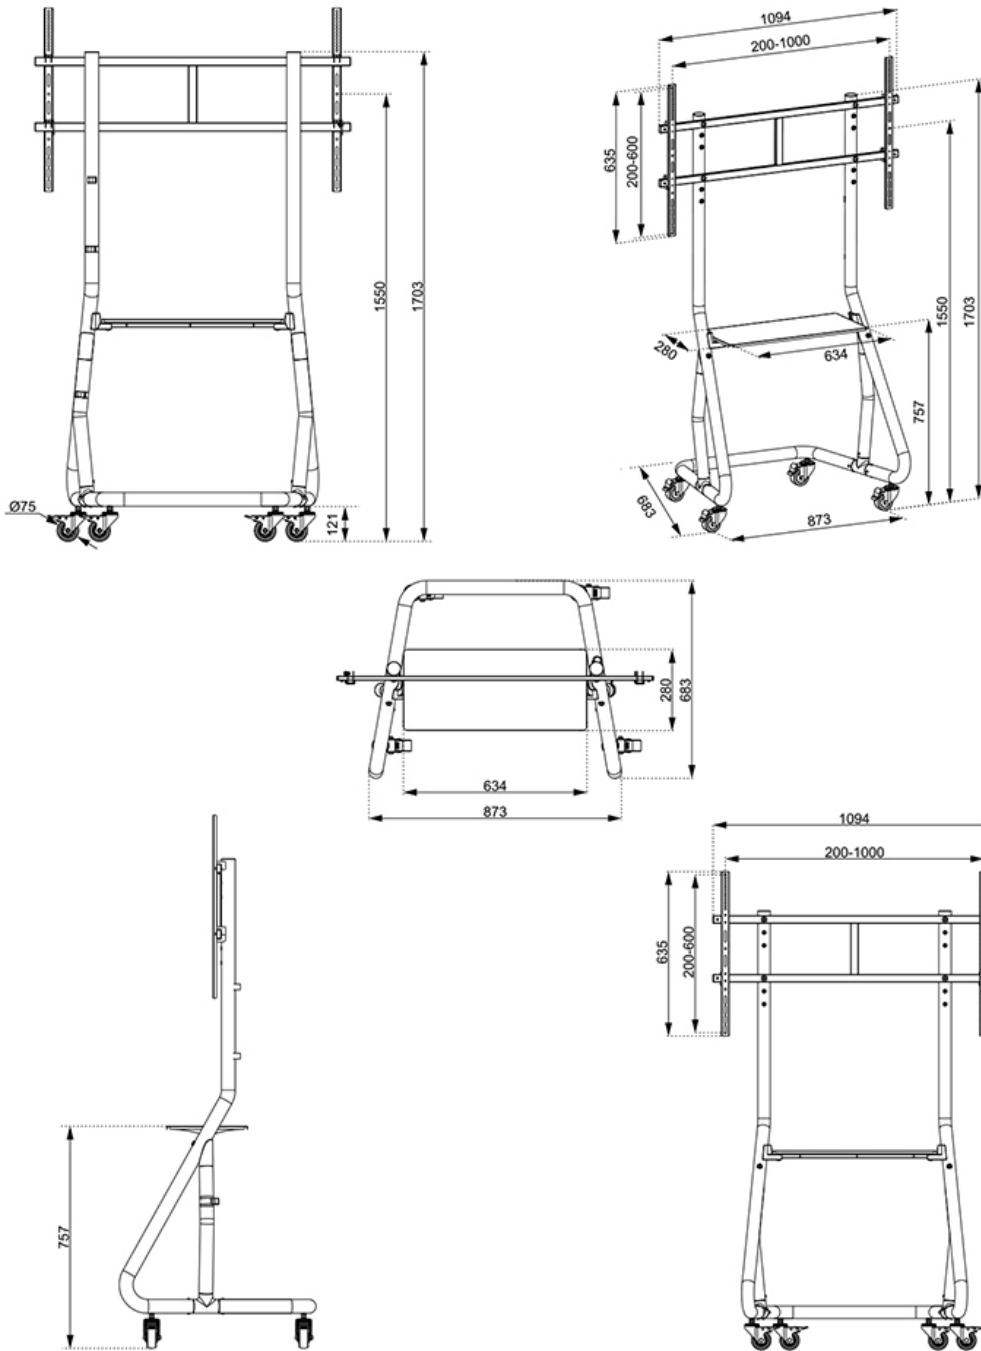

NS-M3800BLACK

NEOMOUNTS NS-M3800BLACK SUPPORT AU

Neomounts

Measuring unit: mm