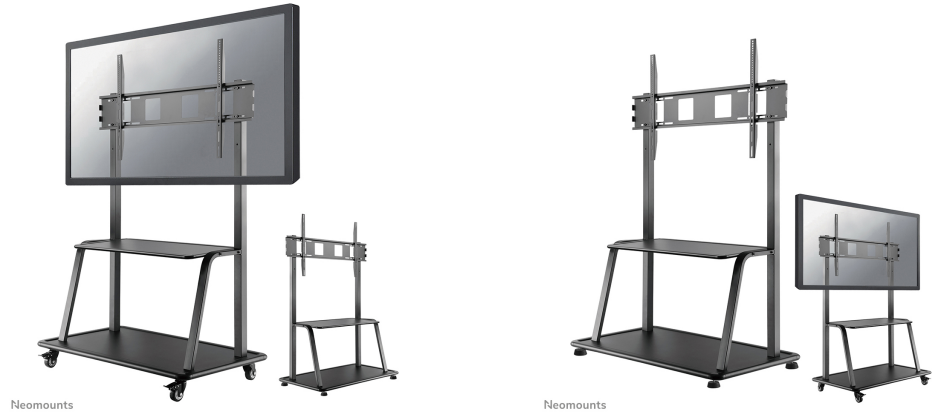

#### FONCTIONNALITÉ

|                          |            |
|--------------------------|------------|
| Type                     | Fixé       |
| Réglage de la hauteur    | 131-153 cm |
| Réglage de la largeur    | 120 cm     |
| Réglage de la profondeur | 68 cm      |
| Type de réglage          | Manuel     |

### Neomounts NS-M4000BLACK Support au sol pour écran 60-105" - max 150 kg - manuel h131-153 cm - VESA 200x200-1000x600 - étagère multimédia incluse - noir

Le support mobile Neomounts, modèle NS-M4000BLACK est un socle mobile au sol pour les écrans plats jusqu'à 105" (267 cm). Ce support mobile est un excellent choix pour réaliser des économies d'espace ou lorsque les solutions de montage au mur, au plafond ou sur un bureau ne sont pas une option. Ce support optimise votre investissement en proposant une large gamme d'options de projection en partageant un grand écran dans plusieurs pièces. Obtenez un positionnement optimal debout et assis. Le support est réglable en hauteur manuellement.

Le support mobile Neomounts, modèle NS-M4000BLACK supporte votre téléviseur et un équipement audiovisuel et cache vos câbles. Les roulettes permettent au support de se déplacer à l'endroit où vous en avez besoin. Rouler facilement à travers les portes et sur les seuils. Le pied de sol vient également avec quatre pieds de mise à niveau. Le chariot est équipé de quatre solides roues pivotantes, dont les deux roues avant sont équipées d'un frein.

Le support mobile Neomounts NS-M4000BLACK possède un point de flexion et est adapté pour les écrans jusqu'à 105" (267 cm). La capacité de poids de ce produit est de 150 kg. Le support est adapté pour les écrans qui répondent au VESA 200x200 à 1000x600mm. Différents trous peuvent être couverts à l'aide des plaques d'adaptation Neomounts VESA. Assemblage et installation rapides.