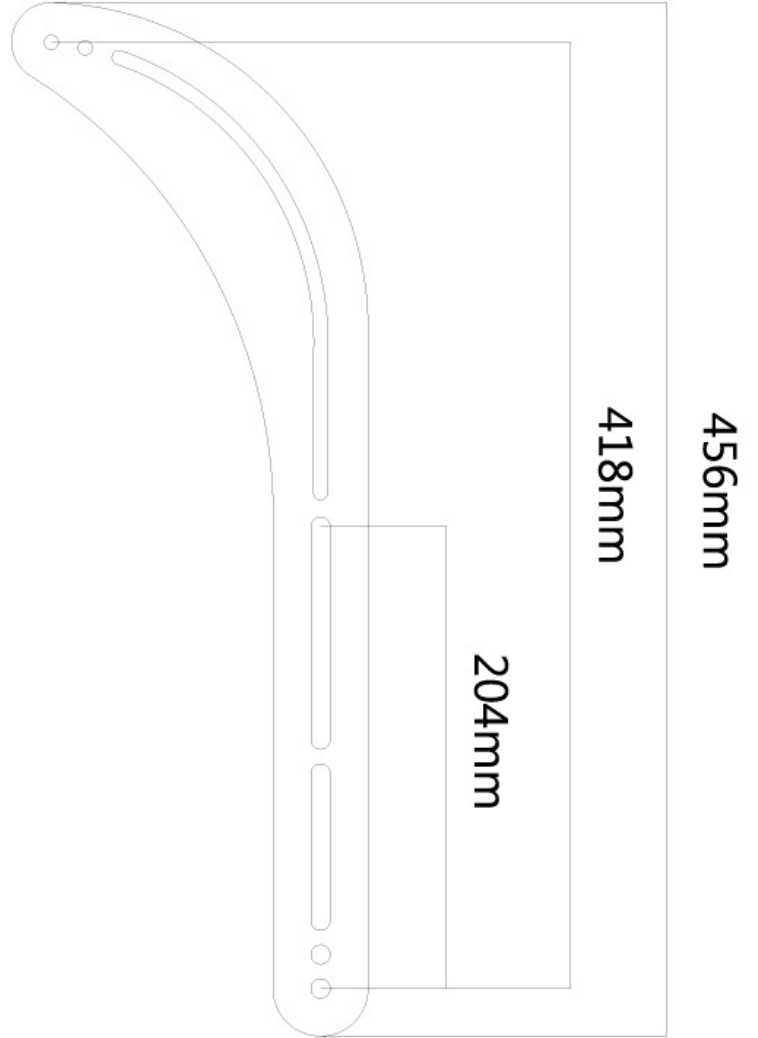

#### FONCTIONNALITÉ

Réglage de la hauteur	45 cm
Réglage de la profondeur	3 mm

#### INFORMATIONS

Couleur	Noir
Matériau principal	Acier
Garantie	5 ans
EAN code	8717371444792

\*Remarque : Les tailles en pouces indiquées ne sont qu'une indication et sont combinées avec le poids maximum et les dimensions VESA. Par contre, le poids maximum et les dimensions VESA sont des limitations à ne pas dépasser.

### Neomounts NS-SB100 Support pour barre de son Sonos - max 15 kg - VESA 200x100-600x400 - installation de l'écran - noir

Le support Neomounts de barre de son, modèle NS-SB100 est le meilleur choix de support pour monter une barre de son sur un support d'écran plat.

Installation sur n'importe quel téléviseur de montage avec un motif de trou entre VESA 200x100 mm et VESA 600x400 mm.

Tout le matériel d'installation est fourni avec le produit.

NS-SB100

NEOMOUNTS NS-SB100 SUPPORT POUR