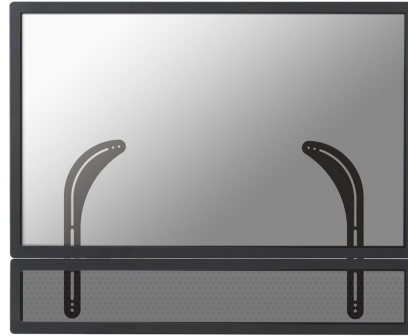

NS-SB100

CARACTÉRISTIQUES

GÉNÉRAL

Poids min.	0 kg (par écran)
Poids max.	15 kg (par écran)
VESA minimum	200x100 mm
VESA maximum	600x400 mm

FONCTIONNALITÉ

Réglage de la hauteur	45 cm
Réglage de la profondeur	3 mm

INFORMATIONS

Couleur	Noir
Matériau principal	Acier
Garantie	5 ans
EAN code	8717371444792

*Remarque : Les tailles en pouces indiquées ne sont qu'une indication et sont combinées avec le poids maximum et les dimensions VESA. Par contre, le poids maximum et les dimensions VESA sont des limitations à ne pas dépasser.

NEOMOUNTS NS-SB100 SUPPORT POUR

Neomounts