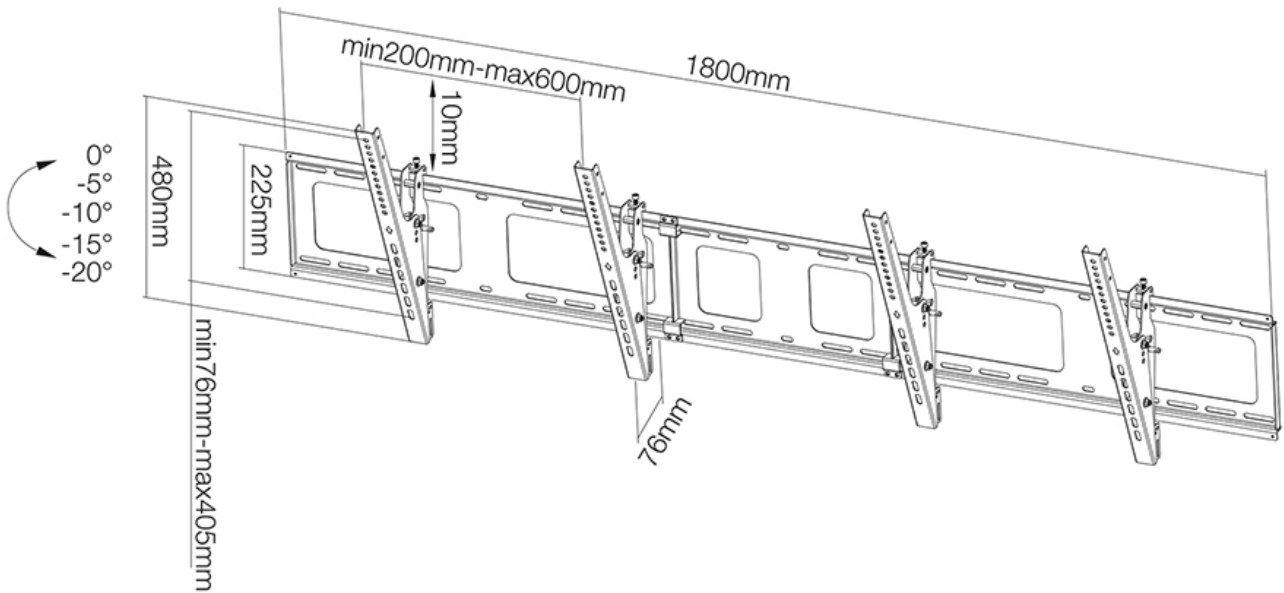

NS-WMB200BLACK

NEOMOUNTS NS-WMB200BLACK SUPPORT

Neomounts