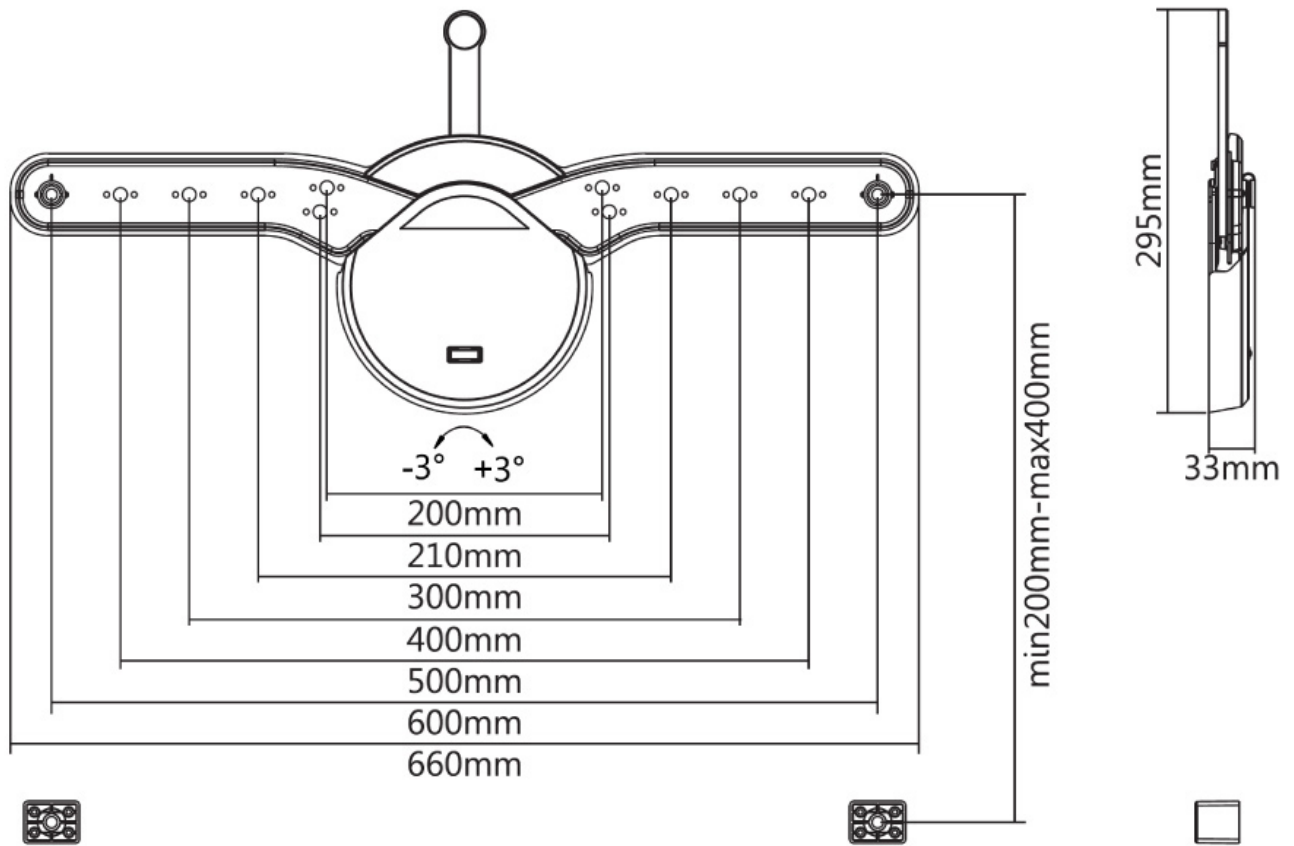

OLED-W600BLACK

NEOMOUNTS OLED-W600BLACK SUPPORT

Neomounts