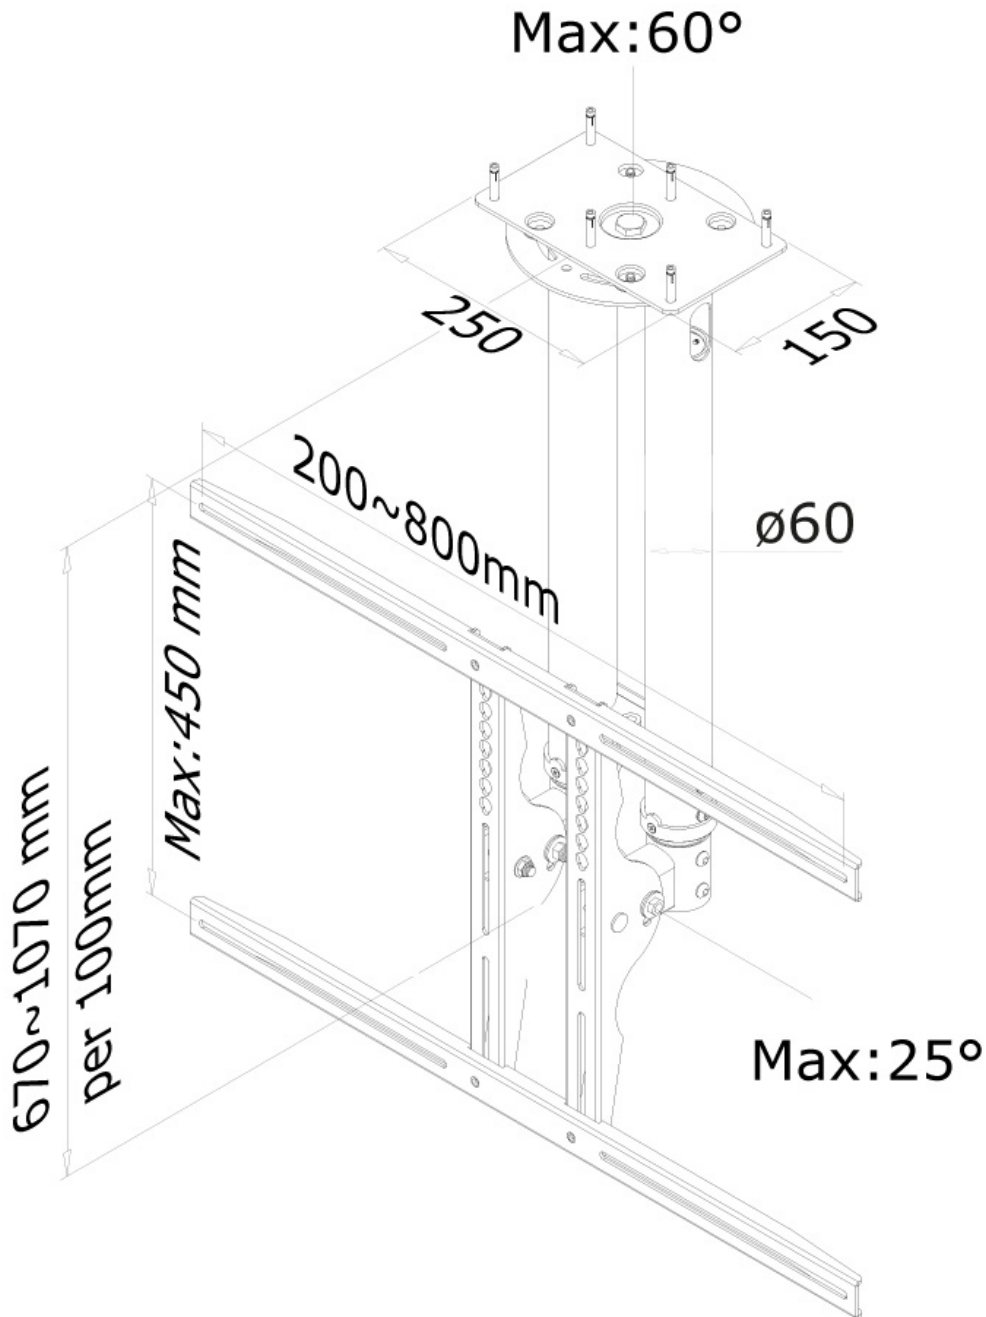

PLASMA-C100

NEOMOUNTS PLASMA-C100 SUPPORT DE

Neomounts