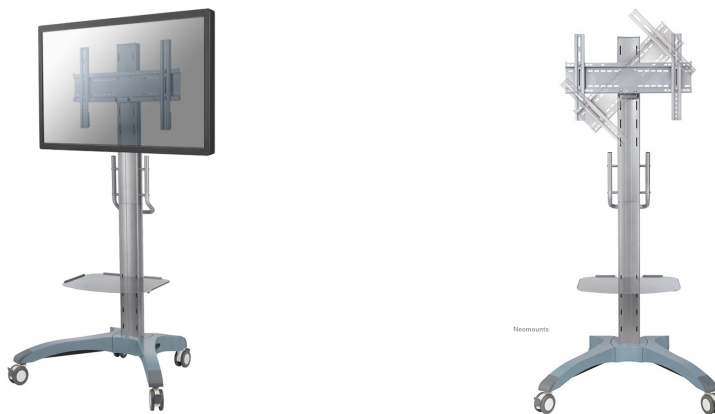

#### FONCTIONNALITÉ

Type	Inclinaison
Réglage de la hauteur	140-180 cm
Inclinaison (degrés)	15°
Rotation (degrés)	180°
Type de réglage	Manuel

### Neomounts PLASMA-M2000 Chariot pour écran 37-85" - max 100 kg - manuel h140-180 cm - VESA 200x200-800x400 - étagère multimédia incluse - argent

Le support mobile Neomounts, modèle PLASMA-M2000 est un socle mobile au sol pour les écrans plats jusqu'à 85" (216 cm). Ce support mobile est un excellent choix pour réaliser des économies d'espace ou lorsque les solutions de montage au mur, au plafond ou sur un bureau ne sont pas une option. Ce support optimise votre investissement en proposant une large gamme d'options de projection en partageant un grand écran dans plusieurs pièces. Obtenez un positionnement optimal debout et assis.

La technologie de Neomounts, inclinaison de 20° et rotation de 180° permet au montage de changer l'angle de vue pour profiter pleinement des capacités de l'écran plat. Le support est réglable en hauteur manuellement de 140 à 180 centimètres. Une gestion des câbles unique cache et achemine les câbles de montage à l'écran plat pour garder le pied bien rangé.

Le support mobile Neomounts, modèle PLASMA-M2000 supporte votre téléviseur et un équipement audiovisuel et cache vos câbles. Le chariot est équipé de quatre solides roues pivotantes, dont les deux roues avant sont équipées d'un frein. Les roulettes permettent au support de se déplacer à l'endroit où vous en avez besoin. Rouler facilement à travers les portes et sur les seuils.