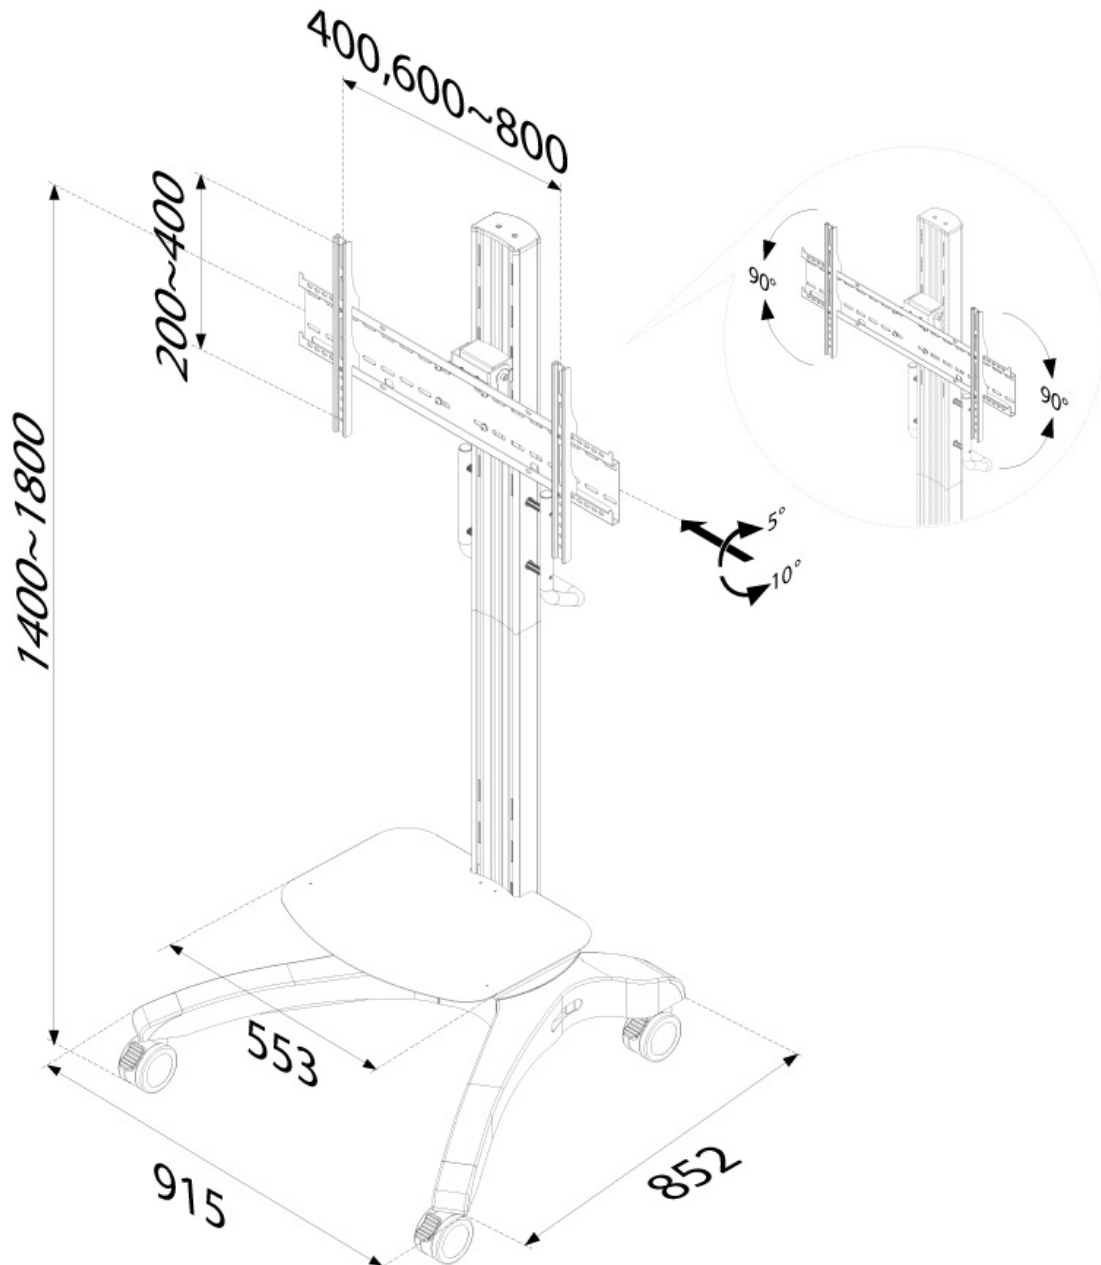

PLASMA-M2000

NEOMOUNTS PLASMA-M2000 CHARIOT POUR

Neomounts

Measuring unit: mm