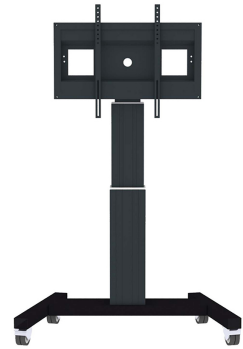

#### FONCTIONNALITÉ

Réglage de la hauteur	111-161 cm
Verrouillable	Verrouillable - Cadenas non inclus
Largeur	104 cm
Profondeur	74 cm
Type de réglage	Motorisé

Neomounts

Neomounts

**Neomounts PLASMA-M2500BLACK Chariot pour écran 42-100" - max 150 kg - motorisé h111-161 cm - VESA 300x200-800x600 - verrouillable (cadenas non inclus) - noir**

Avec le support sur pied motorisé de Neomounts PLASMA-M2500BLACK pour grand écran, vous pouvez ajuster la hauteur automatiquement de l'écran par rapport au sol.

Obtenez le positionnement optimal tant pour la position debout que assis, pour n'importe quelle application, et à n'importe quel emplacement. Parfait à utiliser dans une salle de classe, de réunion, de présentation ou un hall d'accueil.

Le PLASMA-M2500BLACK convient pour des écrans de 42 à 100" et pour un poids maximum de 150 kgs. Le chariot est compatible avec les normes VESA allant de 300x200 à 600x800 mm. Derrière l'écran un espace de 6 cm de profondeur est disponible pour monter un media Player ou un mini-PC. Les câbles peuvent être rangés à l'arrière du support.