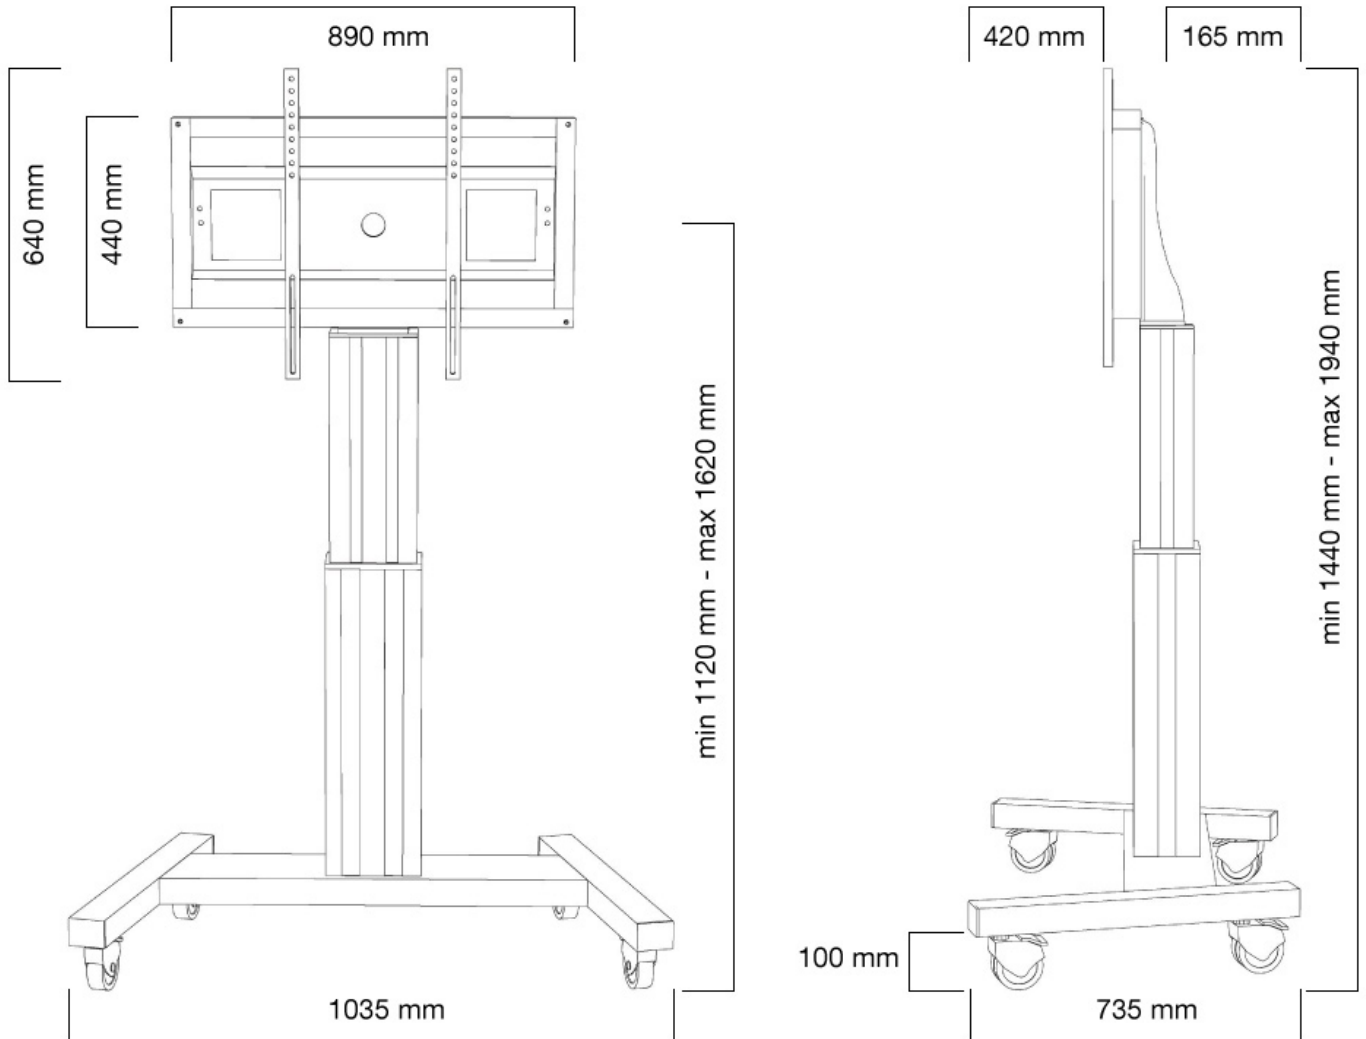

PLASMA-M2500BLACK NEOMOUNTS PLASMA-M2500BLACK CHARIOT

Neomounts