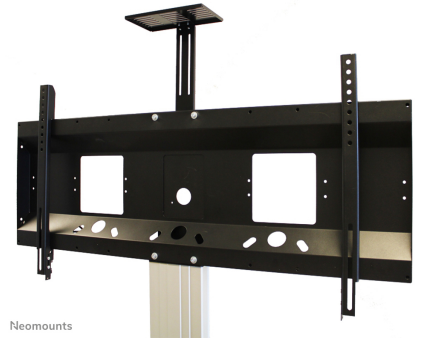

NEOMOUNTS BY NEWSTAR ÉTAGÈRE POUR

Le PLASMA-M2500CAMSHELF permet d'utiliser un camera sur des supports mobiles Neomounts by Newstar PLASMA-M2500 & PLASMA-W2500.

Neomounts

Neomounts

CARACTÉRISTIQUES

GÉNÉRAL

Poids max.	3
Poids min.	0

FONCTIONNALITÉ

Réglage de la hauteur	48,5 cm
Réglage de la largeur	25 cm
Réglage de la profondeur	14 cm

INFORMATIONS

Couleur	Noir
Garantie	5 ans
EAN code	8717371446093

Le modèle Neomounts by Newstar PLASMA-M2500CAMSHELF est une étagère universelle pour la série motorisée PLASMA-M2500- & PLASMA-W2500. Idéal pour la visioconférence.

L'étagère de l'ordinateur portable peut être montée sur la colonne et a une largeur de 25 cm et une profondeur de 24 cm. La hauteur de la bande verticale est de 48,5 cm.

- L'étagère PLASMA-M2500CAMSHELF convient aux anciennes séries PLASMA-M2500 et PLASMA-W2500, avant avril 2021.
- Le PLASMA-M2500CAMSHELF ne convient à aucun modèle inclinable.
- Tout le matériel d'installation est inclus avec le produit.