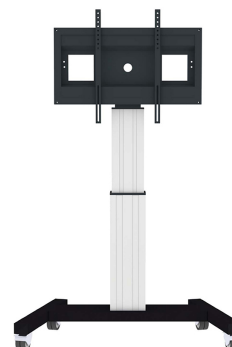

FONCTIONNALITÉ

Réglage de la hauteur	111-161 cm
Verrouillable	Verrouillable - Cadenas non inclus
Largeur	104 cm
Profondeur	74 cm
Type de réglage	Motorisé

INFORMATIONS

Couleur	Argent
Matériau principal	Acier
Garantie	5 ans
EAN code	8717371445928

Neomounts

Neomounts

Neomounts PLASMA-M2500SILVER Chariot pour écran 42-100" - max 150 kg - motorisé h111-161 cm - VESA 300x200-800x600 - verrouillable (cadenas non inclus) - argent

Avec le support sur pied motorisé de Neomounts PLASMA-M2500SILVER pour grand écran, vous pouvez ajuster la hauteur automatiquement de l'écran par rapport au sol.

Le PLASMA-M2500SILVER convient pour des écrans de 42 à 100" et pour un poids maximum de 150 kgs. Le chariot est compatible avec les normes VESA allant de 300x200 à 600x800. Derrière l'écran un espace de 6 cm de profondeur est disponible pour monter un media Player ou un mini-PC. Les câbles peuvent être rangés à l'arrière du support.

Déplacez facilement ce chariot entre les portes grâce à la qualité de ses roues. Ce support électrique mobile est automatiquement réglable sur une hauteur de 50 cm via une télécommande. Entre le sol et le centre de l'écran, vous pouvez faire un réglage entre 111 et 161 cm. Le chariot est équipé de quatre solides roues pivotantes, dont les deux roues avant sont équipées d'un frein.