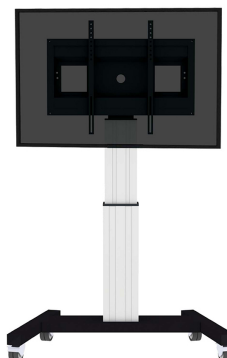

PLASMA-M2500SILVER NEOMOUNTS PLASMA-M2500SILVER CHARIOT

CARACTÉRISTIQUES

GÉNÉRAL

Taille de l'écran min.*	42 inch
Taille de l'écran max.*	100 inch
Poids min.	0 kg (par écran)
Poids max.	150 kg (par écran)
Écrans	1
VESA minimum	300x200 mm
VESA maximum	800x600 mm

Neomounts

Neomounts

Neomounts PLASMA-M2500SILVER Chariot pour écran 42-100" - max 150 kg - motorisé h111-161 cm - VESA 300x200-800x600 - verrouillable (cadenas non inclus) - argent

Avec le support sur pied motorisé de Neomounts PLASMA-M2500SILVER pour grand écran, vous pouvez ajuster la hauteur automatiquement de l'écran par rapport au sol.

Le PLASMA-M2500SILVER convient pour des écrans de 42 à 100" et pour un poids maximum de 150 kgs. Le chariot est compatible avec les normes VESA allant de 300x200 à 600x800. Derrière l'écran un espace de 6 cm de profondeur est disponible pour monter un media Player ou un mini-PC. Les câbles peuvent être rangés à l'arrière du support.

Déplacez facilement ce chariot entre les portes grâce à la qualité de ses roues. Ce support électrique mobile est automatiquement réglable sur une hauteur de 50 cm via une télécommande. Entre le sol et le centre de l'écran, vous pouvez faire un réglage entre 111 et 161 cm. Le chariot est équipé de quatre solides roues pivotantes, dont les deux roues avant sont équipées d'un frein.