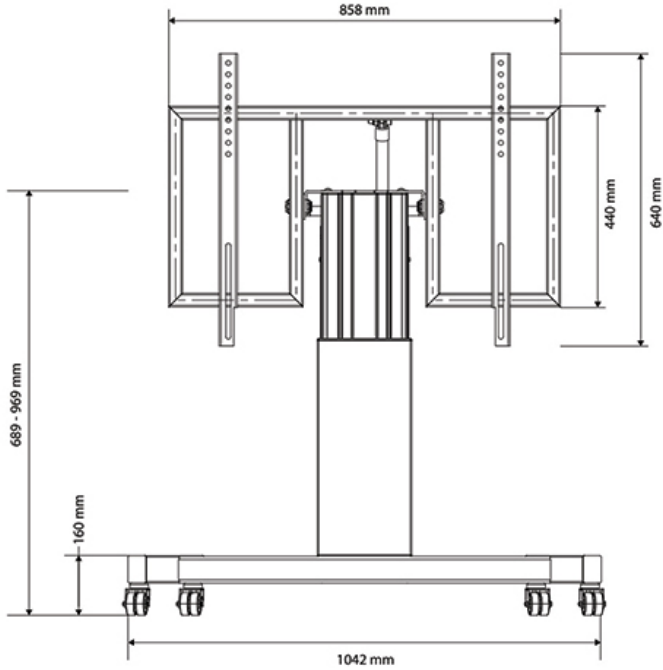

NEOMOUNTS PLASMA-M2550TBLACK CHARIOT

Neomounts