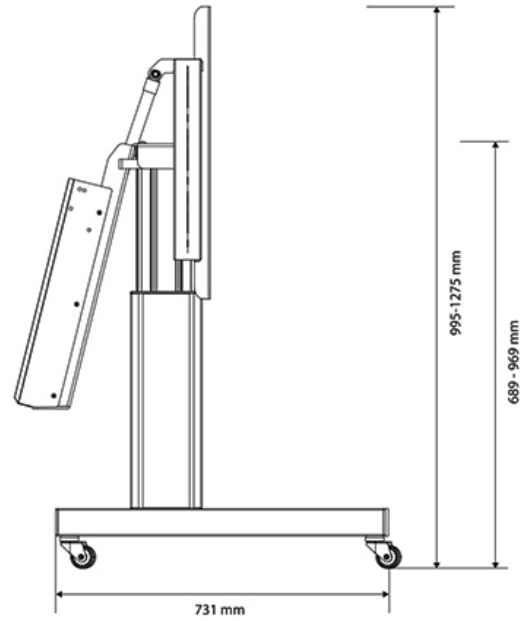

NEOMOUNTS PLASMA-M2550TBLACK CHARIOT

Neomounts