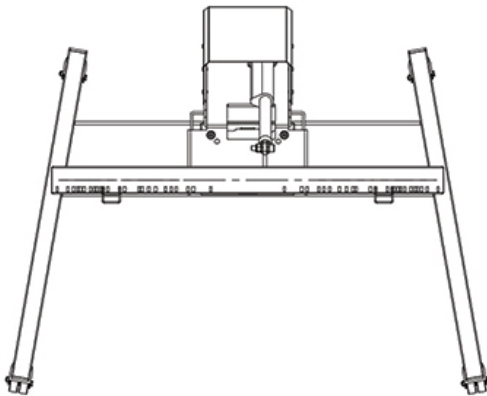

NEOMOUNTS PLASMA-M2550TBLACK CHARIOT

Neomounts