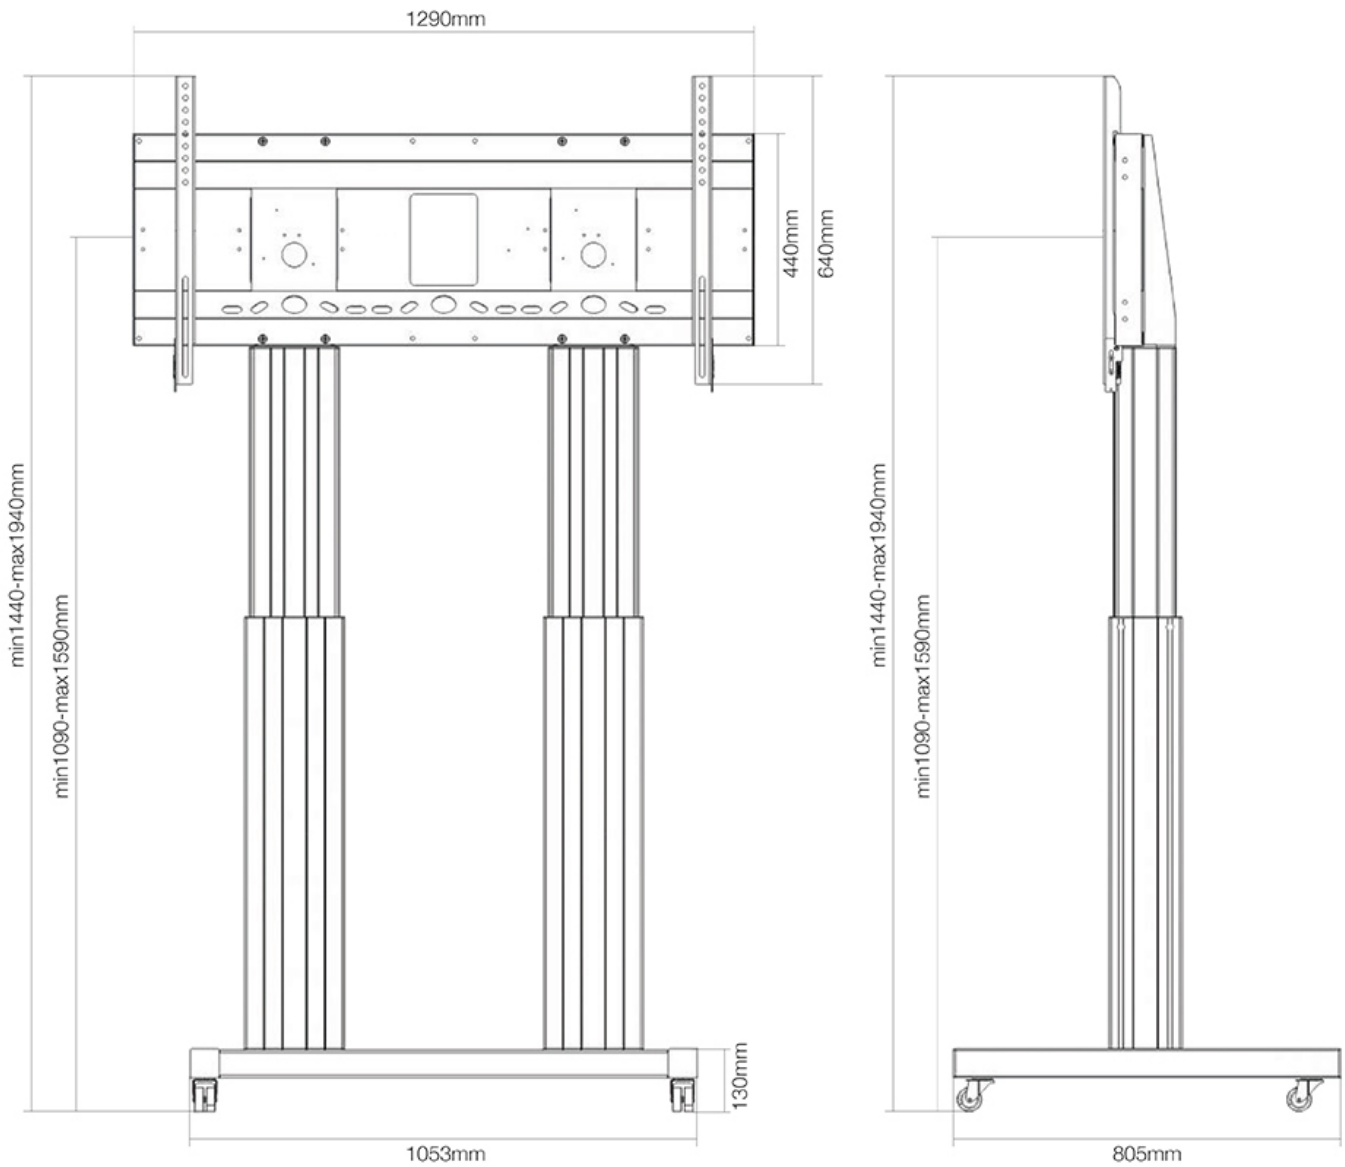

PLASMA-M2600SILVER NEOMOUNTS PLASMA-M2600SILVER CHARIOT

Neomounts