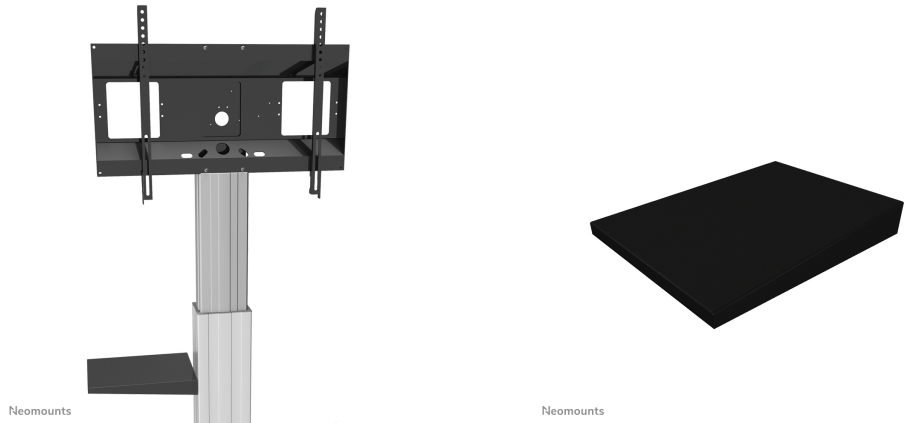

#### GÉNÉRAL

Poids min.	0 kg (par écran)
Poids max.	3 kg (par écran)

#### FONCTIONNALITÉ

Réglage de la largeur	50 cm
Réglage de la profondeur	45 cm
Type de réglage	Aucun

### Neomounts PLASMA-M2SIDESHELF Etagère pour multimédia - max 3 kg - adapté pour PLASMA-M2250/W2250/M2500/W2500BLACK/SILVER - noir

Le modèle Neomounts PLASMA-M2SIDESHELF est une étagère universelle pour ordinateur portable pour les chariots électriques et à réglage électrique à hauteur variable PLASMA-M2250/W2250 & PLASMA-M2500/W2500.