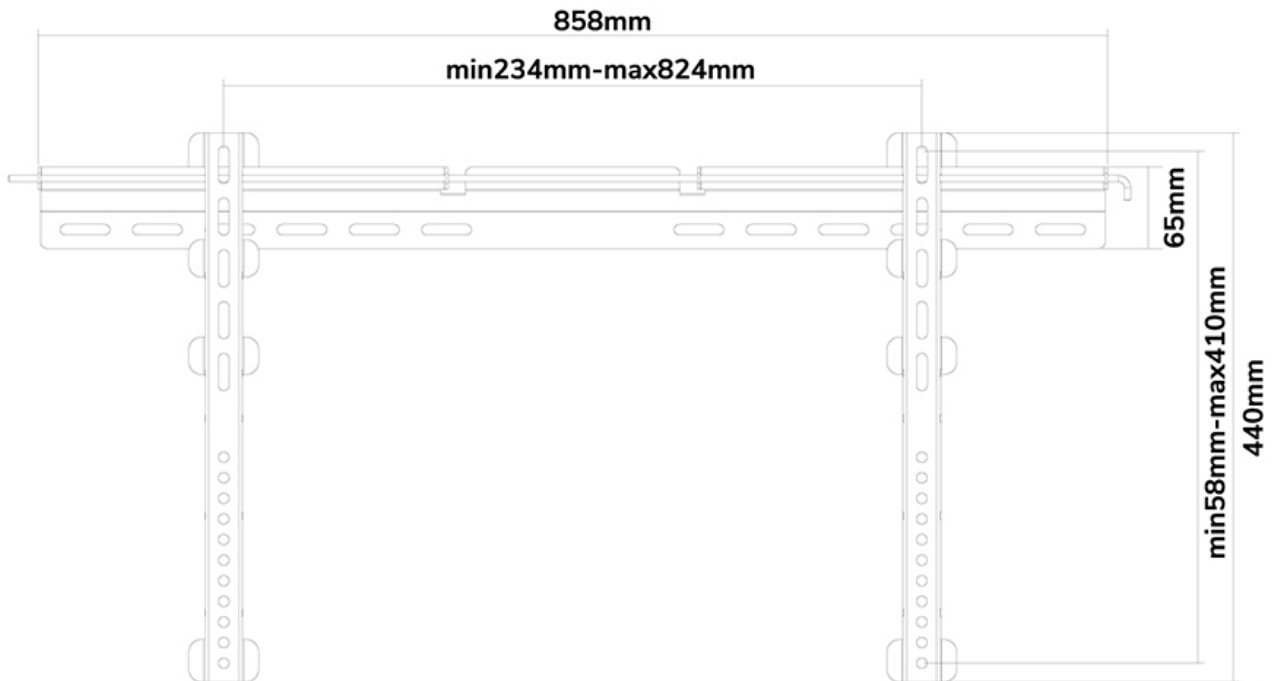

PLASMA-W065BLACK NEOMOUNTS BY NEWSTAR SUPPORT MURAL

Neomounts