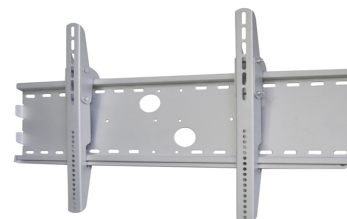

PLASMA-W100

Le support mural Neomounts by Newstar, modèle PLASMA-W100 est un support mural fixe pour écrans plats jusqu'à 85" (216 cm).

NEOMOUNTS BY NEWSTAR SUPPORT MURAL

Neomounts

Neomounts

CARACTÉRISTIQUES

GÉNÉRAL

Distance au mur	3,4 cm
Modèle VESA	200x200 200x300 200x400 300x200 300x300 350x350 400x200 400x300 400x400 440x400 500x400 600x200 600x300 600x400 680x300 800x200 800x400
Poids max.	100
Poids min.	0
Taille de l'écran max.*	85
Taille de l'écran min.*	37
VESA maximum	865x480 mm
VESA minimum	200x200 mm
Écrans	1

Le support mural Neomounts by Newstar, modèle PLASMA-W100 est un support mural fixe pour écrans plats jusqu'à 85" (216 cm).

Ce support est un excellent choix si vous voulez une ultime flexibilité de visualisation avec votre écran plat. La profondeur de ce support est de 3 à 4 centimètres.

Neomounts by Newstar PLASMA-W100 est adapté pour les écrans jusqu'à 85" (216 cm). La capacité de poids de ce produit est de 100 kg chaque écran. Le montage mural est adapté pour les écrans qui répondent au VESA 200x200 à 865x480mm. Différents modèles de trous peuvent être couverts en utilisant des plaques d'adaptation Neomounts by Newstar VESA.