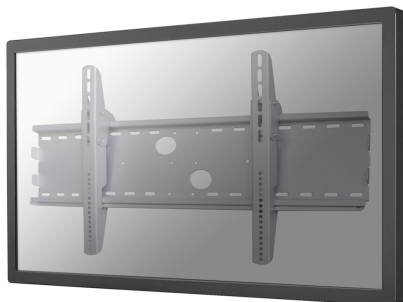

PLASMA-W100

Le support mural Neomounts by Newstar, modèle PLASMA-W100 est un support mural fixe pour écrans plats jusqu'à 85" (216 cm).

NEOMOUNTS BY NEWSTAR SUPPORT MURAL

Neomounts

Neomounts

CARACTÉRISTIQUES

Le support mural Neomounts by Newstar, modèle PLASMA-W100 est un support mural fixe pour écrans plats jusqu'à 85" (216 cm).

Ce support est un excellent choix si vous voulez une ultime flexibilité de visualisation avec votre écran plat. La profondeur de ce support est de 3 à 4 centimètres.

Neomounts by Newstar PLASMA-W100 est adapté pour les écrans jusqu'à 85" (216 cm). La capacité de poids de ce produit est de 100 kg chaque écran. Le montage mural est adapté pour les écrans qui répondent au VESA 200x200 à 865x480mm. Différents modèles de trous peuvent être couverts en utilisant des plaques d'adaptation Neomounts by Newstar VESA.

Créez une ambiance design épurée pour votre téléviseur à écran plat dans le salon, une chambre ou avec un home cinéma.

Tout le matériel d'installation, y compris la serrure antivol est inclus avec le produit.