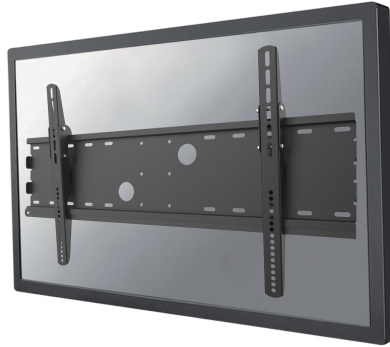

PLASMA-W100BLACK

*Remarque : Les tailles en pouces indiquées ne sont qu'une indication et sont combinées avec le poids maximum et les dimensions VESA. Par contre, le poids maximum et les dimensions VESA sont des

Neomounts

Neomounts

PLASMA-W100BLACK

Neomounts