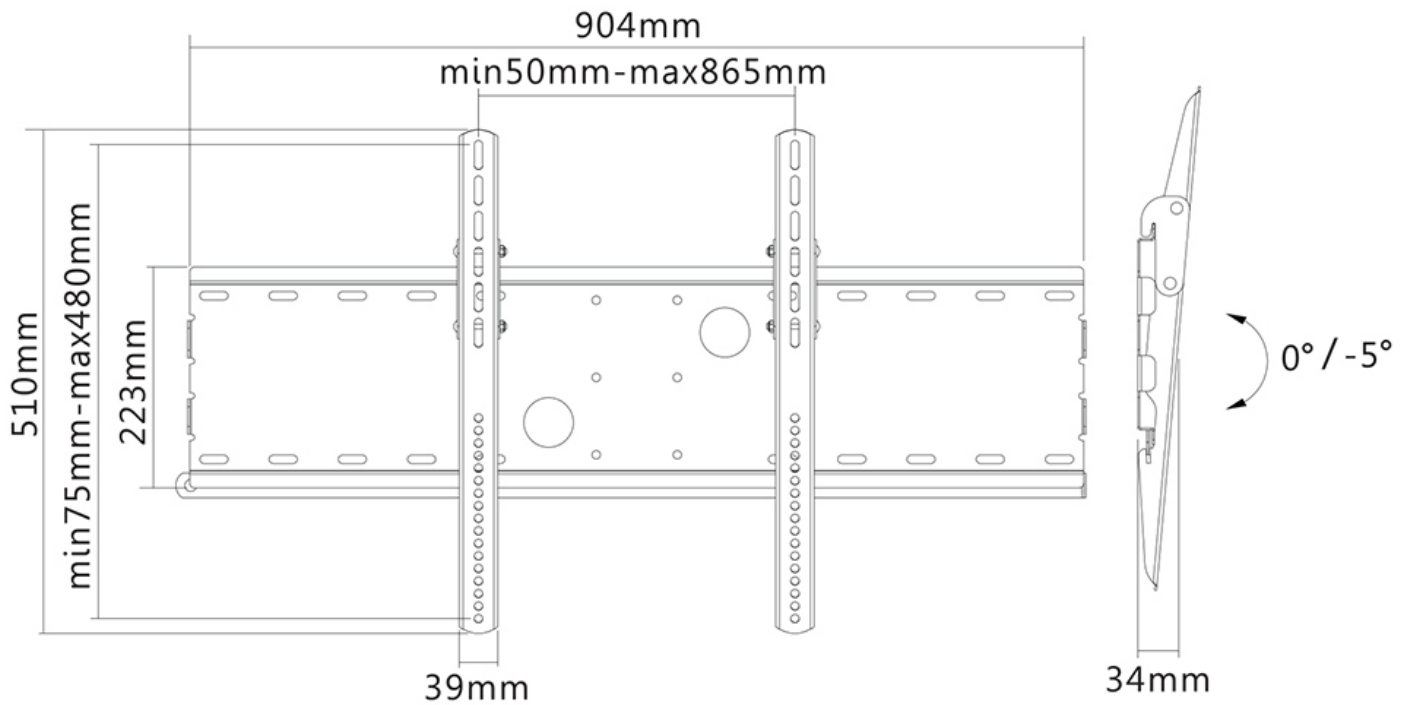

PLASMA-W100BLACK

*Remarque : Les tailles en pouces indiquées ne sont qu'une indication et sont combinées avec le poids maximum et les dimensions VESA. Par contre, le poids maximum et les dimensions VESA sont des

Neomounts

Neomounts

PLASMA-W100BLACK

Neomounts