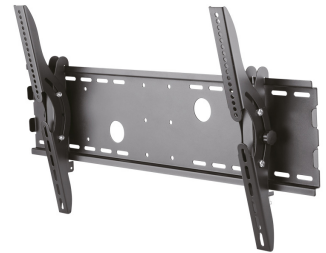

FONCTIONNALITÉ

Type	Inclinaison
Verrouillable	Verrouillable - Cadenas non inclus
Inclinaison (degrés)	30°
Type de réglage	Aucun

INFORMATIONS

Couleur	Noir
Matériau principal	Acier
Garantie	5 ans
EAN code	8717371446826

Neomounts

Neomounts

Neomounts PLASMA-W200BLACK Support mural inclinable pour écran 37-85" - max 100 kg - VESA 200x200-865x480 - p8,3 cm - verrouillable (cadenas non inclus) - noir

Le support mural Neomounts, modèle PLASMA-W200BLACK est un support mural inclinable pour écrans plats jusqu'à 85" (216 cm).

Ce support est un excellent choix si vous voulez une ultime flexibilité de visualisation avec votre écran plat. La profondeur de ce support est de 8,3 centimètres.

La technologie Neomounts (inclinaison de 30°) permet au montage de changer l'angle de vue pour profiter pleinement des capacités de l'écran plat. Le modèle Neomounts PLASMA-W200BLACK est adapté pour écrans jusqu'à 85" (216 cm). La capacité de poids de ce produit est de 100 kg. Le montage mural est adapté pour les écrans qui répondent au VESA 200x200 à 865x480mm.

Différents modèles de trous peuvent être couverts en utilisant des plaques d'adaptation Neomounts VESA.

Créez une ambiance design épurée pour votre téléviseur à écran plat dans le salon, une chambre ou home cinéma.