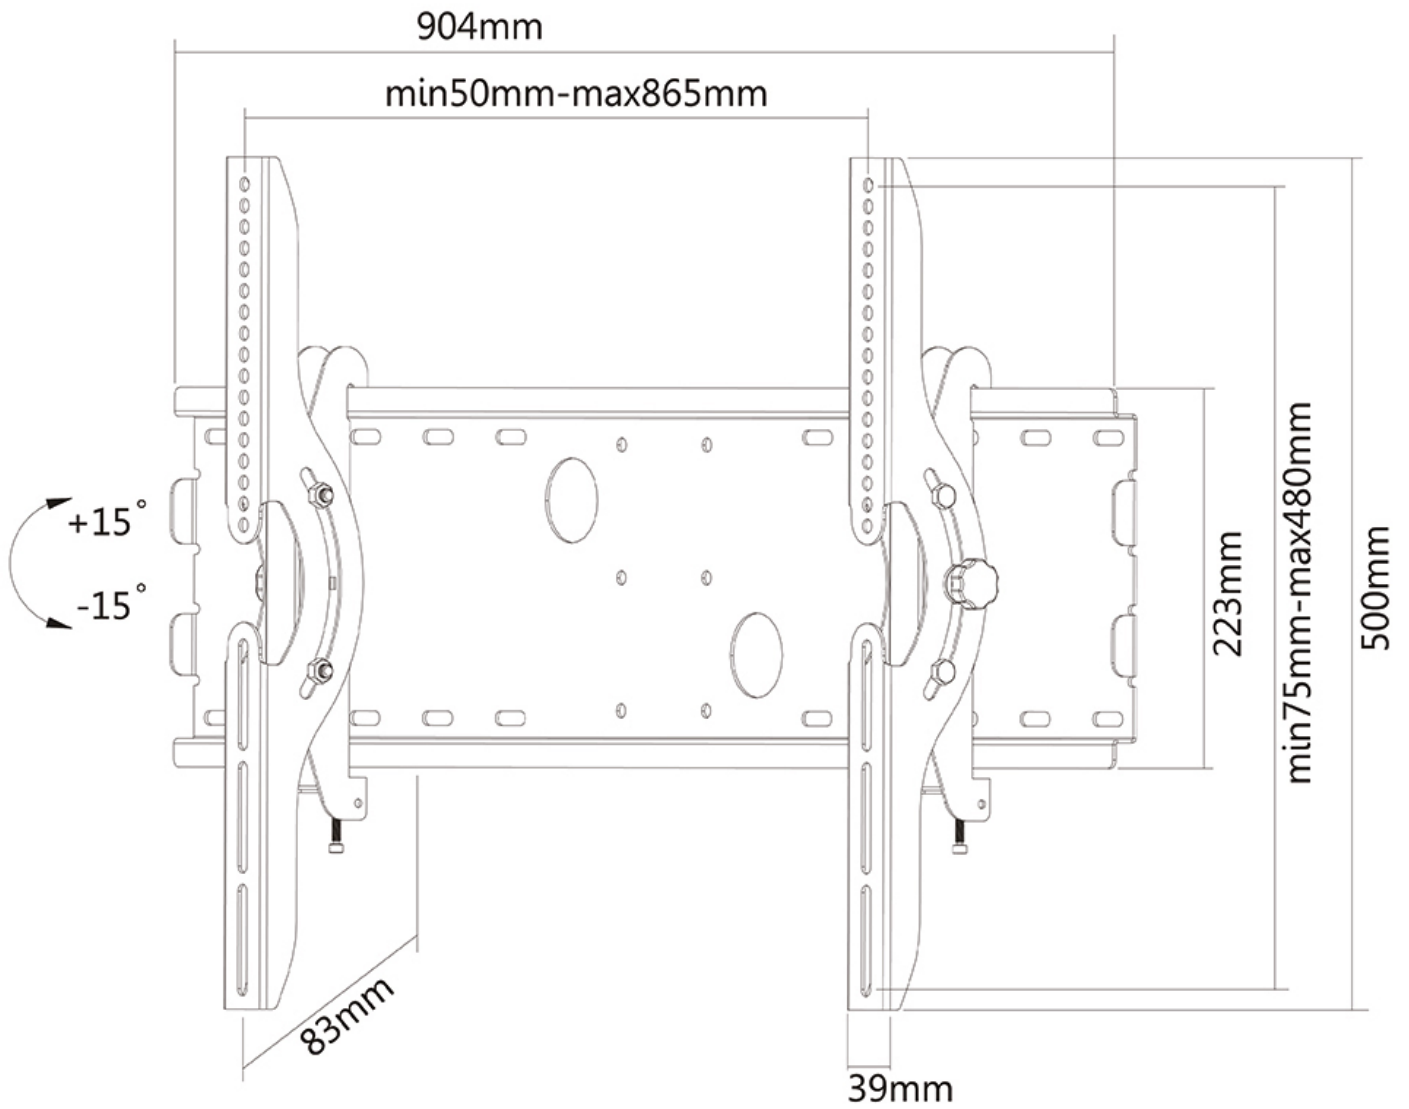

PLASMA-W200BLACK NEOMOUNTS PLASMA-W200BLACK SUPPORT

Neomounts