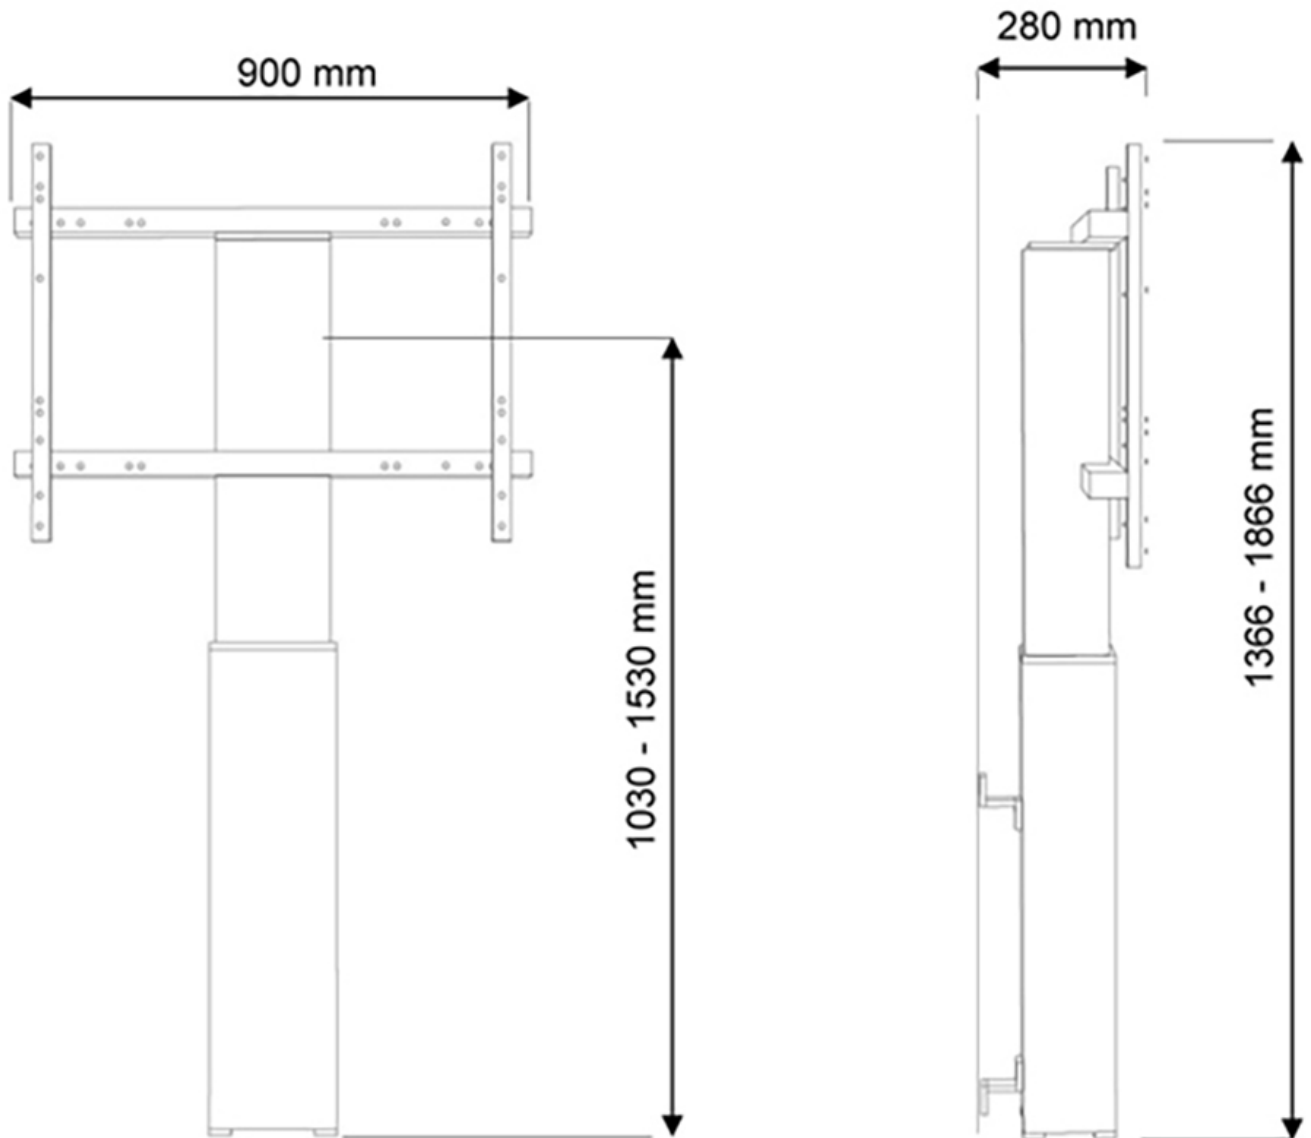

PLASMA-W2250BLACK NEOMOUNTS PLASMA-W2250BLACK SOCLE

Neomounts