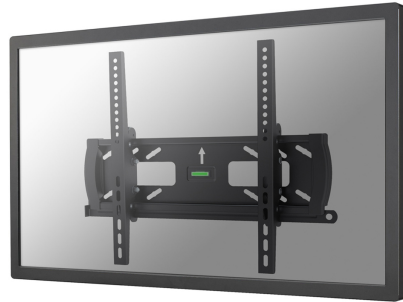

FONCTIONNALITÉ

Type	Inclinaison
Verrouillable	Verrouillable - Cadenas non inclus
Inclinaison (degrés)	25°
Type de réglage	Aucun

INFORMATIONS

Couleur	Noir
Matériau principal	Acier
Garantie	5 ans
EAN code	8717371444105

NEOMOUNTS SUPPORT MURAL POUR TV

Neomounts

Neomounts

Le support mural Neomounts, modèle PLASMA-W240 est un support mural inclinable pour écrans plats jusqu'à 60" (152 cm).

Le support mural Neomounts, modèle PLASMA-W240 est un support mural inclinable pour écrans plats jusqu'à 60" (152 cm).

Ce support est un excellent choix si vous voulez une ultime flexibilité de visualisation avec votre écran plat. La profondeur de ce support est de 5,9 centimètres.

La technologie Neomounts (inclinaison de 25°) permet au montage de changer l'angle de vue pour profiter pleinement des capacités de l'écran plat. Le modèle Neomounts PLASMA-W240 est adapté pour écrans jusqu'à 60" (152 cm). La capacité de poids de ce produit est de 50 kg chaque écran. Le montage mural est adapté pour les écrans qui répondent au VESA 75x75 à 400x400mm.

Différents modèles de trous peuvent être couverts en utilisant des plaques d'adaptation Neomounts VESA.

Créez une ambiance design épurée pour votre téléviseur à écran plat dans le salon, une chambre ou home cinéma.