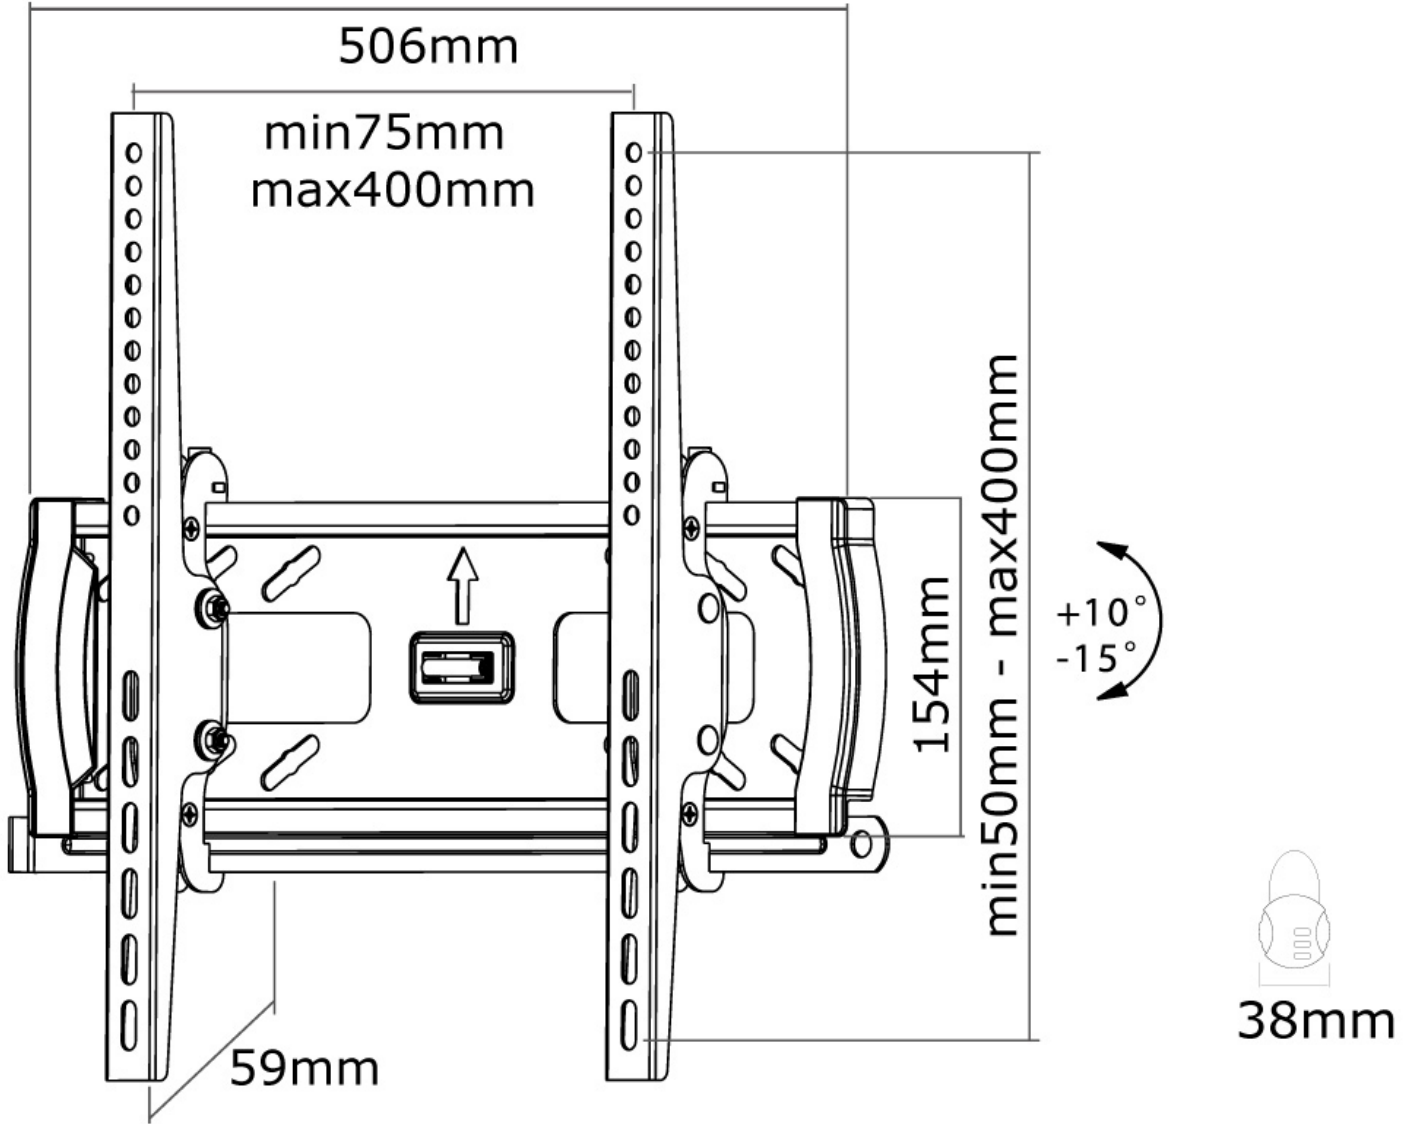

PLASMA-W240

NEOMOUNTS SUPPORT MURAL POUR TV

Neomounts