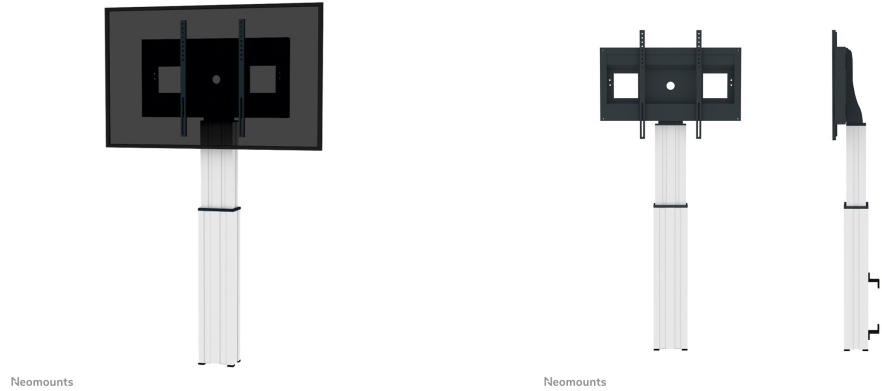

## NEOMOUNTS PLASMA-W2500SILVER SOCLE

#### FONCTIONNALITÉ

Type	Fixé
Réglage de la hauteur	119-169 cm
Réglage de la largeur	89 cm
Verrouillable	Verrouillable - Cadenas non inclus
Type de réglage	Motorisé

**Neomounts PLASMA-W2500SILVER Socle pour écran 42-100" - mural - max 150 kg - motorisé h119-169 cm - VESA 300x200-800x600 - verrouillable (cadenas non inclus) - argent**

Avec le support mural motorisé de Neomounts PLASMA-W2500SILVER pour grand écran, vous pouvez ajuster la hauteur automatiquement de l'écran par rapport au sol en le fixant au mur (7 cm de distance).

Le PLASMA-W2500SILVER convient pour des écrans de 42 à 100" et pour un poids maximum de 150 kgs. Le support est compatible avec les normes VESA allant de 300x200 à 800x600. Derrière l'écran un espace de 6 cm de profondeur est disponible pour monter un media Player ou un mini-PC. Les câbles peuvent être rangés à l'arrière du support.