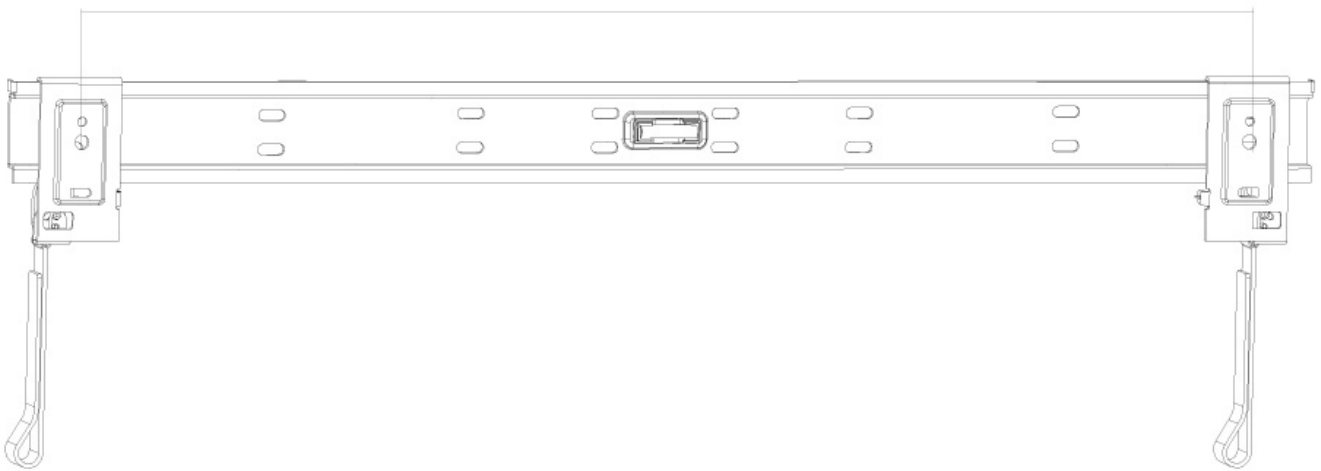

PLASMA-W860

NEOMOUNTS PLASMA-W860 SUPPORT POUR

min100mm - max600mm

Neomounts