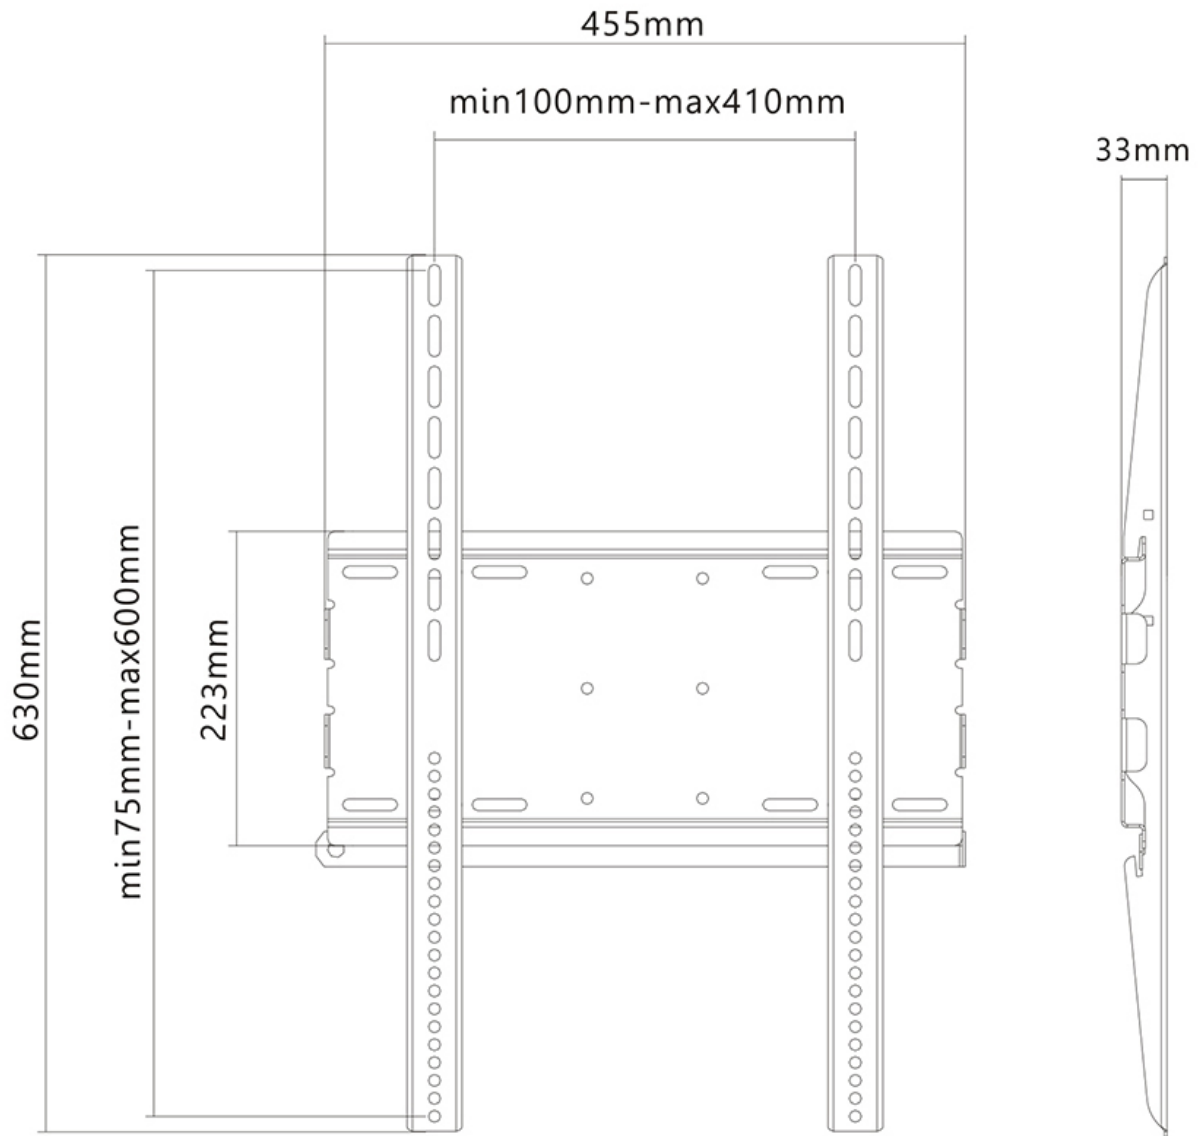

PLASMA-WP100

NEOMOUNTS BY NEWSTAR SUPPORT MURAL

Neomounts