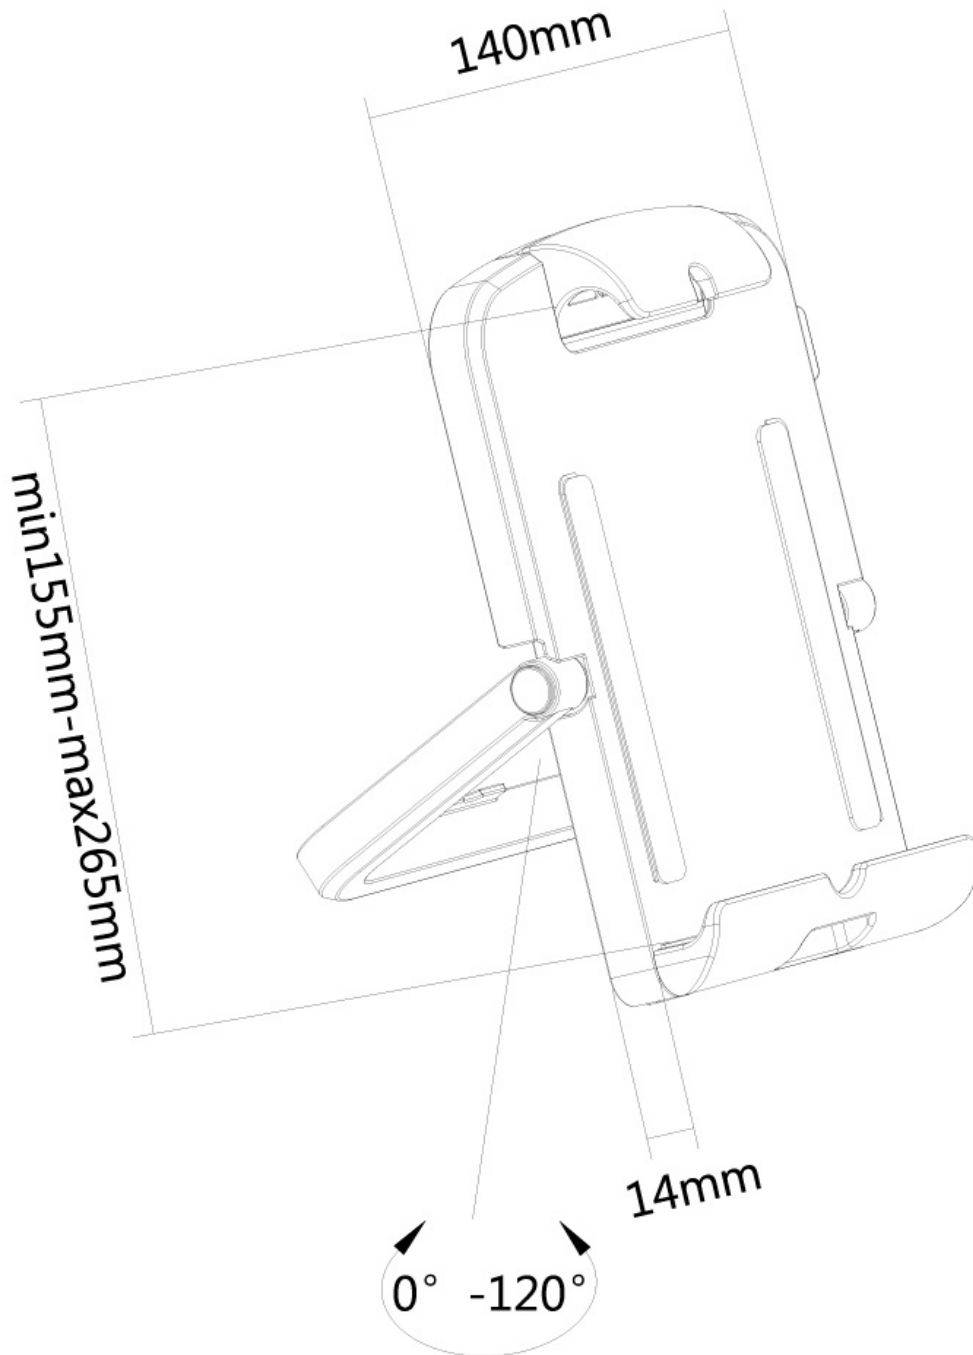

TABLET-UN200WHITE NEOMOUNTS TABLET-UN200WHITE SUPPORT

Neomounts