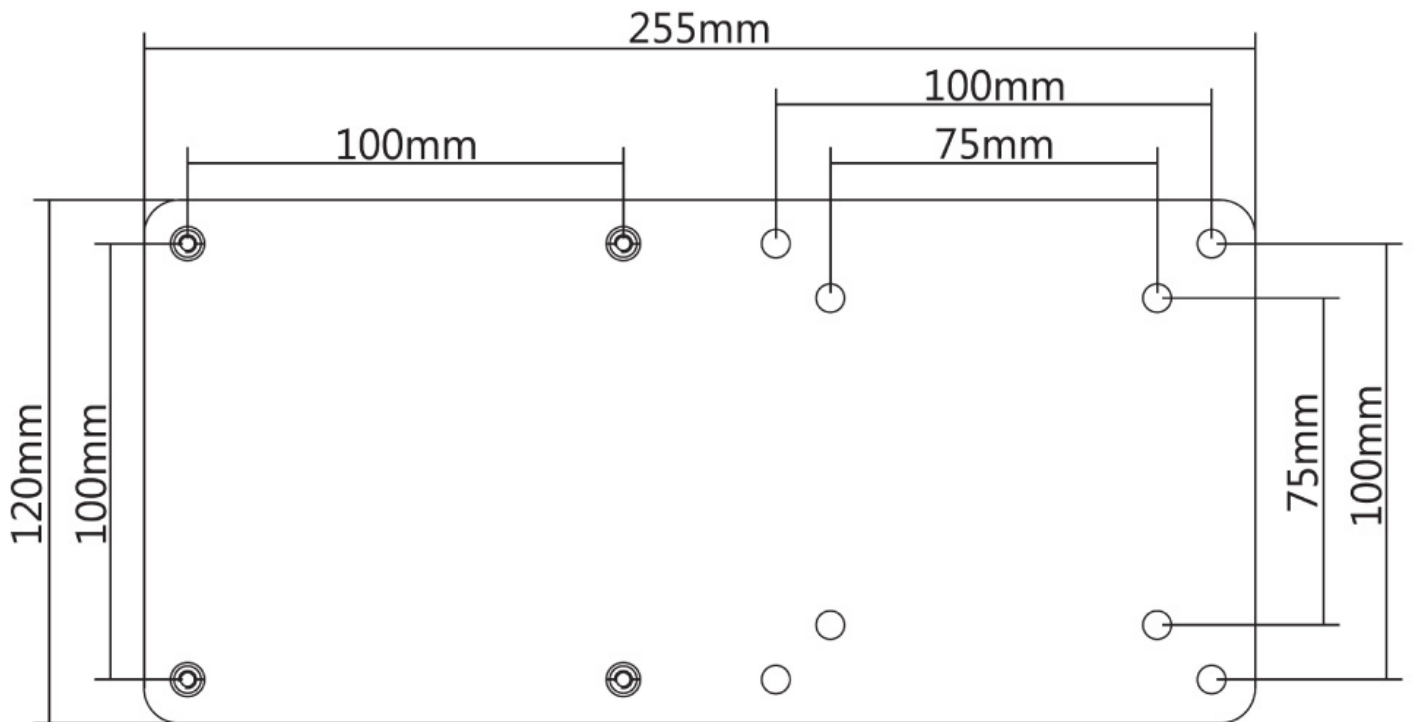

THINCLIENT-01

NEOMOUNTS THINCLIENT-01 SUPPORT POUR

Neomounts