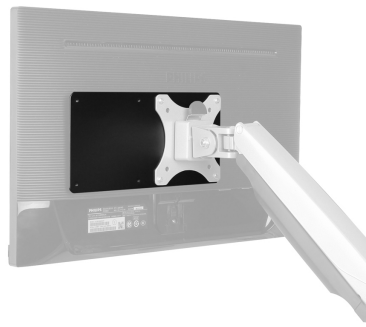

THINCLIENT-01

NEOMOUNTS THINCLIENT-01 SUPPORT POUR

CARACTÉRISTIQUES

GÉNÉRAL

Poids min.	0 kg (par écran)
Poids max.	3 kg (par écran)
VESA minimum	75x75 mm
VESA maximum	100x100 mm

FONCTIONNALITÉ

Type	Fixé
Réglage de la hauteur	12 cm
Réglage de la largeur	26 cm
Réglage de la profondeur	0,2 cm
Type de réglage	Aucun

INFORMATIONS

Couleur	Noir
Matériau principal	Acier
Garantie	5 ans
EAN code	8717371445782

*Remarque : Les tailles en pouces indiquées ne sont qu'une indication et sont combinées avec le poids maximum et les dimensions VESA. Par contre, le poids maximum et les dimensions VESA sont des limitations à ne pas dépasser.

Neomounts

Neomounts

Neomounts THINCLIENT-01 Support pour mini PC/NUC/client léger - max 3 kg - VESA 75x75-100x100 - hxl 12x26 cm - universel - noir

Le Neomounts THINCLIENT-01 vous permet de monter un PC client léger sur un support de moniteur/TV avec des trous VESA75/100.

Ce support de client léger Neomounts permet l'installation verticale d'un ordinateur client léger entre l'écran et le moniteur. Ce produit comprend un profil de trou VESA 75x75 mm et VESA 100x100 mm pour simplifier l'installation avec des écrans plats et des supports à écran plat.