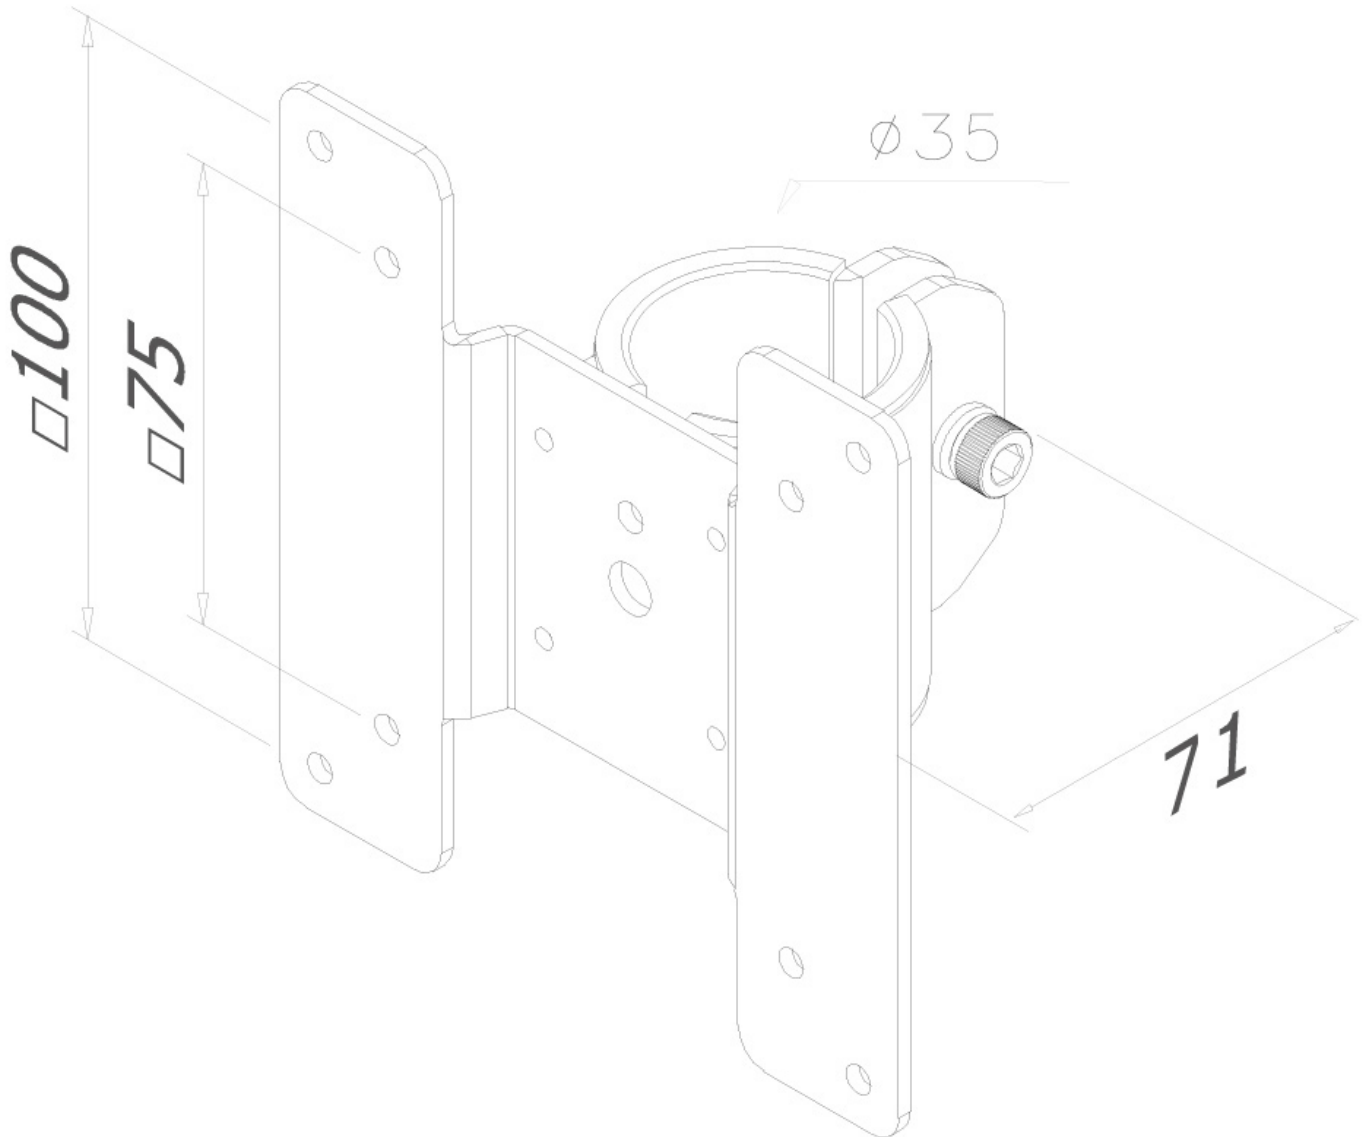

THINCLIENT-05

NEOMOUNTS THINCLIENT-05 SUPPORT POUR

Neomounts

Measuring unit: mm