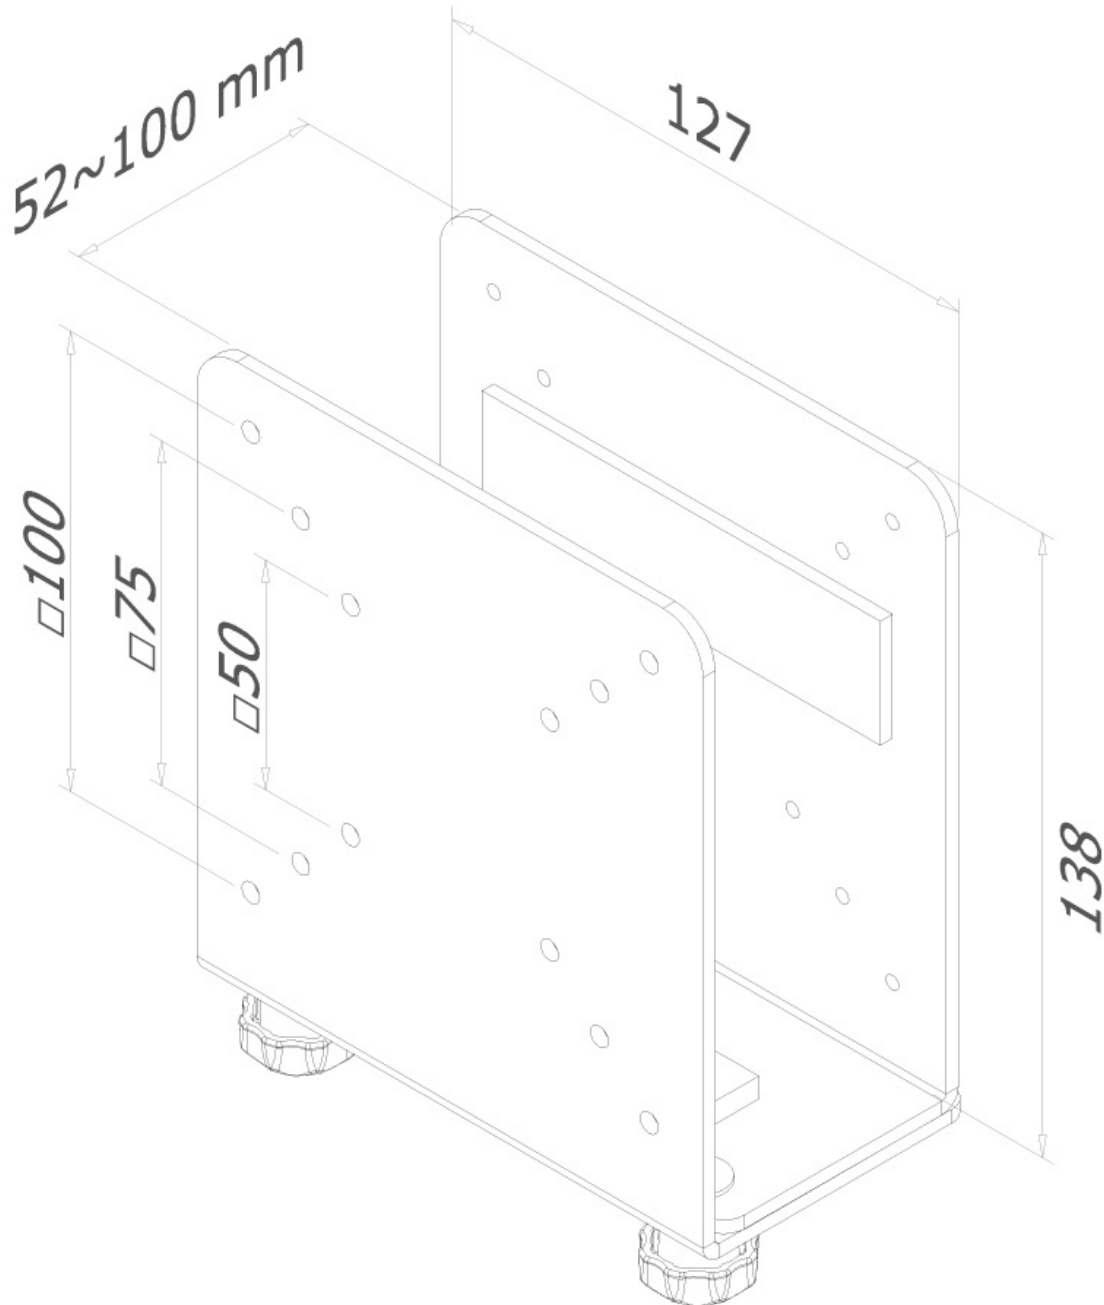

THINCLIENT-20

NEOMOUNTS THINCLIENT-20 SUPPORT POUR

Neomounts

Measuring unit: mm