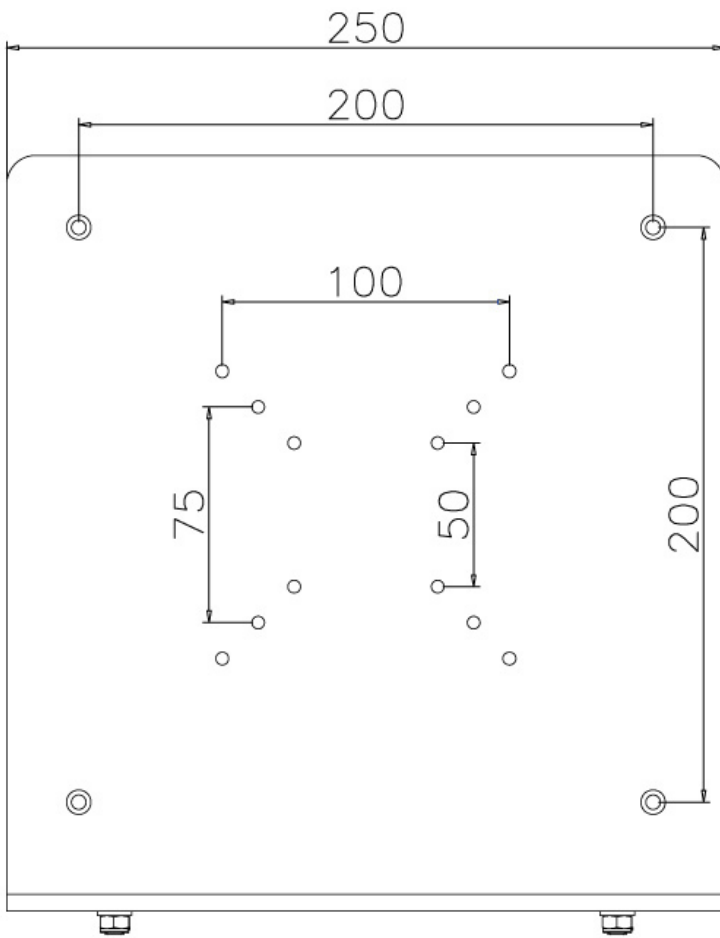

THINCLIENT-200

NEOMOUNTS THINCLIENT-200 SUPPORT POUR

Neomounts

Measuring unit: mm