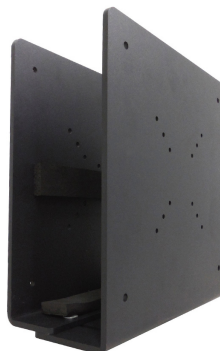

THINCLIENT-200

CARACTÉRISTIQUES

GÉNÉRAL

Poids min.	0 kg (par écran)
Poids max.	50 kg (par écran)
VESA minimum	50x50 mm
VESA maximum	200x200 mm

FONCTIONNALITÉ

Type	Fixé
Réglage de la hauteur	26,3 cm
Réglage de la largeur	5-9,7 cm
Type de réglage	Aucun

INFORMATIONS

Couleur	Noir
Matériau principal	Acier
Garantie	5 ans
EAN code	8717371446512

*Remarque : Les tailles en pouces indiquées ne sont qu'une indication et sont combinées avec le poids maximum et les dimensions VESA. Par contre, le poids maximum et les dimensions VESA sont des limitations à ne pas dépasser.

NEOMOUNTS THINCLIENT-200 SUPPORT POUR

Neomounts THINCLIENT-200 Support pour mini PC/NUC/client léger - max 50 kg - VESA 50x50-200x200 - I5-9.7 cm - universel - noir

Le support pour client léger Neomounts, modèle THINCLIENT-200, permet de monter un poste de travail tout simplement à un bras de moniteur. Avec un conteneur de poste de travail, cela crée plus d'espace sur le bureau, parce que le poste de travail est monté derrière le moniteur. De cette façon, vous pouvez protéger le poste de travail de la poussière, la saleté et du vol.

Utiliser le bras de moniteur derrière l'écran pour monter le poste de travail. Une gestion des câbles unique cache et achemine les câbles pour garder le lieu de travail bien rangé.

Facilement réglable en largeur et en profondeur pour s'adapter à la plupart des ordinateurs de bureau et tours PC.