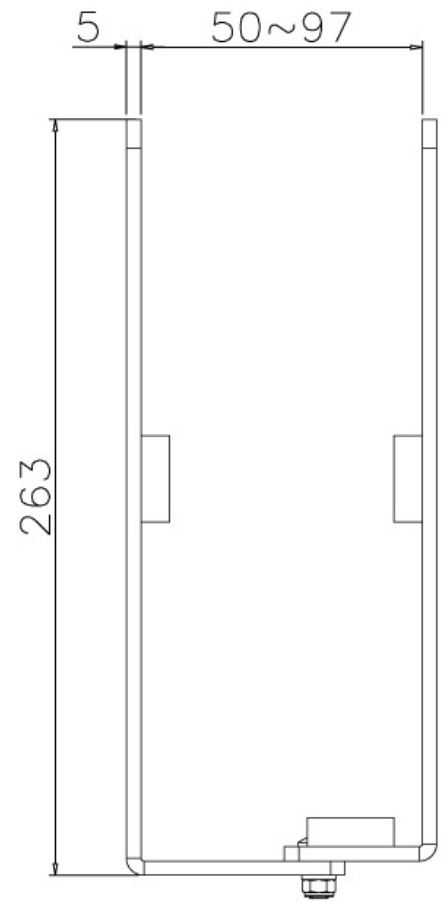

THINCLIENT-200

CARACTÉRISTIQUES

GÉNÉRAL

Poids min.	0 kg (par écran)
Poids max.	50 kg (par écran)
VESA minimum	50x50 mm
VESA maximum	200x200 mm

FONCTIONNALITÉ

Type	Fixé
Réglage de la hauteur	26,3 cm
Réglage de la largeur	5-9,7 cm
Type de réglage	Aucun

INFORMATIONS

Couleur	Noir
Matériau principal	Acier
Garantie	5 ans
EAN code	8717371446512

*Remarque : Les tailles en pouces indiquées ne sont qu'une indication et sont combinées avec le poids maximum et les dimensions VESA. Par contre, le poids maximum et les dimensions VESA sont des limitations à ne pas dépasser.

NEOMOUNTS THINCLIENT-200 SUPPORT POUR

Neomounts THINCLIENT-200 Support pour mini PC/NUC/client léger - max 50 kg - VESA 50x50-200x200 - I5-9.7 cm - universel - noir

Le support pour client léger Neomounts, modèle THINCLIENT-200, permet de monter un poste de travail tout simplement à un bras de moniteur. Avec un conteneur de poste de travail, cela crée plus d'espace sur le bureau, parce que le poste de travail est monté derrière le moniteur. De cette façon, vous pouvez protéger le poste de travail de la poussière, la saleté et du vol.

THINCLIENT-200

NEOMOUNTS THINCLIENT-200 SUPPORT POUR

Neomounts

Measuring unit: mm